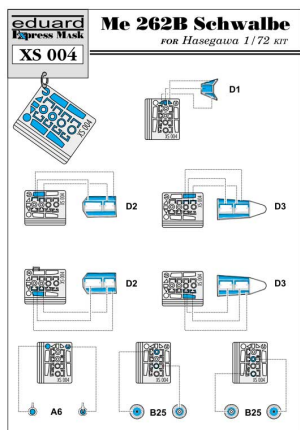

Eduard XS004 1/72 Me-262B Schwalbe (Hasegawa)

Cena :
5,00 PLN

Producent : **Eduard (Czech)**

Dostępność : **Jest**

Stan magazynowy : **niski**

Średnia ocena : **brak recenzji**

Eduard XS004 1/72 Me-262B Schwalbe (Hasegawa)

Wycinana laserowo maska zabezpieczająca niektóre elementy modelu przed zamalowaniem.

Uwaga: zestaw nie zawiera kleju i farb.

Producent: **Eduard** (Czechy)

Jadar-Model Warszawa... #Salon Modelarski - Raj dla modelarzy