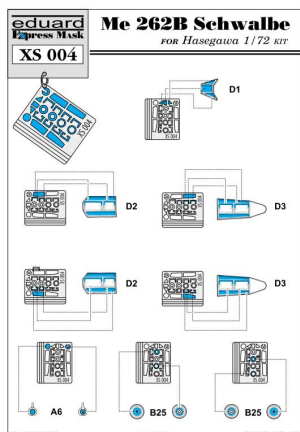

Eduard XS004 1/72 Me-262B Schwalbe (Hasegawa)

Cena :

5,00 PLN

Producent : **Eduard (Czech)**

Dostępność : **Jest**

Stan magazynowy : **niski**

Średnia ocena : **brak recenzji**

Eduard XS004 1/72 Me-262B Schwalbe (Hasegawa)

Wycinana laserowo maska zabezpieczająca niektóre elementy modelu przed zamalowaniem.

Uwaga: zestaw nie zawiera kleju i farb.

Producent: **Eduard** (Czechy)

Jadar-Model Warszawa... #Salon Modelarski - Raj dla modelarzy