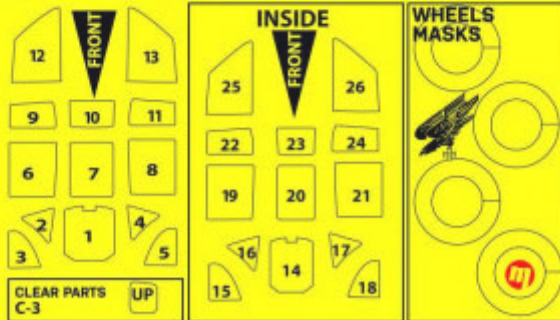

KAWASAKI Ki-61-Id HIEN

672001

WWW.HGWMODELS.CZ

WWW.HGWMODELS.CZ