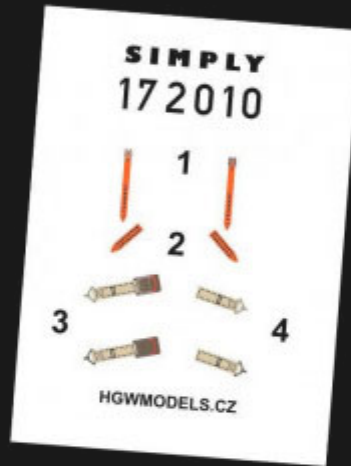

BASIC LINE

Easy solution

1/72 SIMPLY SEATBELTS HGW MASK

Ki61 Id HIEN (TONY)

TAMIYA

172807

8 595651 728073

MADE IN CZECH REPUBLIC

172010 SIMPLY SEATBELTS
672001 MASK

KAWASAKI Ki-61-Id HIEN

672001

WWW.HGWMODELS.CZ

WWW.HGWMODELS.CZ