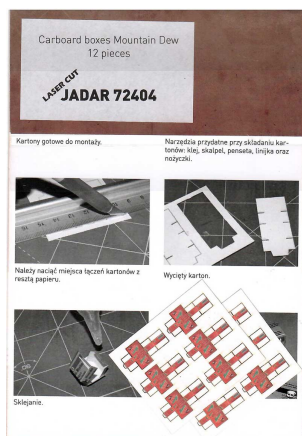

Jadar-Model 72404 1/72 Cardboard Boxes: Mountain Dew (12pcs.)

Cena :

18,00 PLN

Producent : **Jadar-Model**

Dostępność : **Jest**

Stan magazynowy : **niski**

Średnia ocena : **brak recenzji**

Wyprzedaż... końcówka produkcji

Jadar-Model 72404 1/72 Cardboard Boxes: Mountain Dew (12pcs.)

Laserowo wycinane pudła kartonowe do modeli lub dioram w skali 1/72

Producent: **Jadar-Model** (Polska)

Polecamy!

Jadar-Model Warszawa... #Salon Modelarski - Raj dla modelarzy

zeń kartonów z

Wycięty karton.

Kartony gotowe do montażu.

Narzędzia przydatne przy składaniu kartonów: klej, skalpel, penseta, linijka oraz nożyczki.

Należy naciąć miejsca łączeń kartonów z resztą papieru.

Wycięty karton.

Sklejanie.

Gotowe kartony.