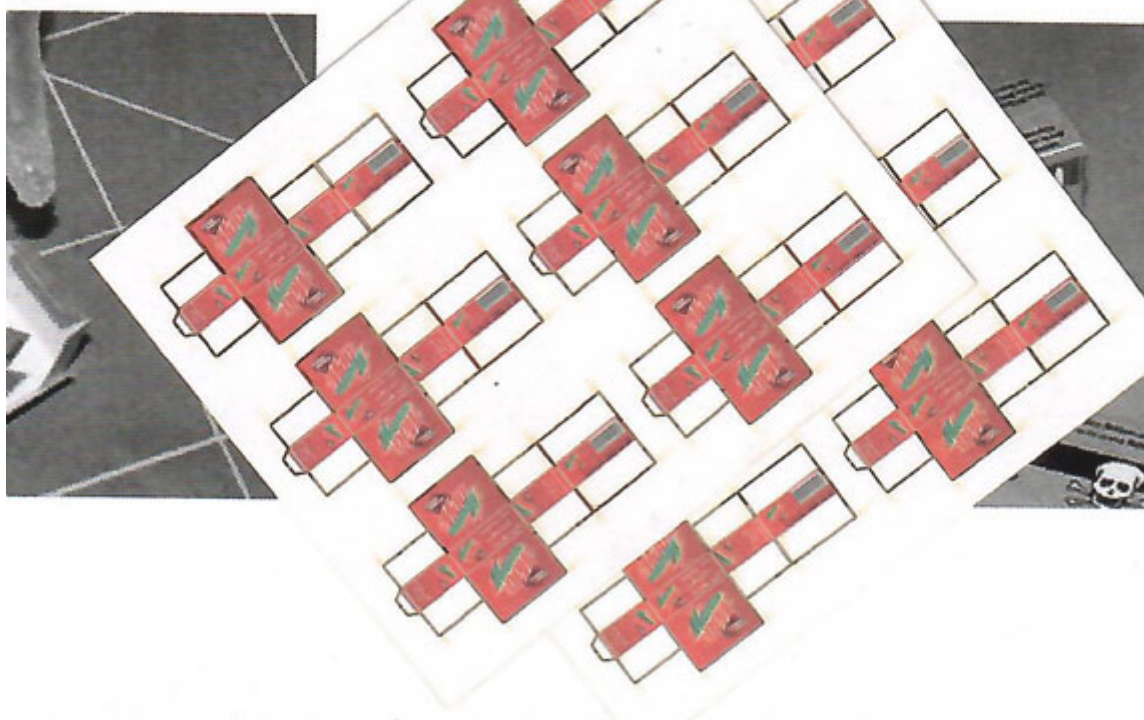

Jadar-Model 72404 1/72 Cardboard Boxes: Mountain Dew (12pcs.)

Laserowo wycinane pudła kartonowe do modeli lub dioram w skali 1/72

Producent: **Jadar-Model** (Polska)

Polecamy!

Jadar-Model Warszawa... #Salon Modelarski - Raj dla modelarzy

zeń kartonów z

Wycięty karton.

Kartony gotowe do montażu.

Narzędzia przydatne przy składaniu kartonów: klej, skalpel, penseta, linijka oraz nożyczki.

Należy naciąć miejsca łączeń kartonów z resztą papieru.

Wycięty karton.

Sklejanie.

Gotowe kartony.