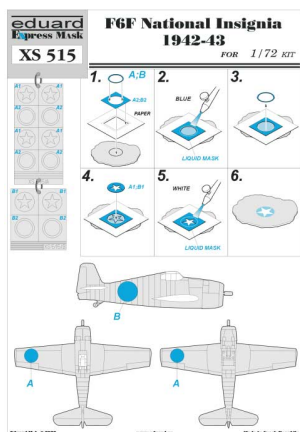

Eduard XS515 1/72 F6F National Insignia 1942-43

Cena :
6,00 PLN

Producent : **Eduard (Czech)**

Dostępność : **Jest**

Stan magazynowy : **niski**

Średnia ocena : **brak recenzji**

Eduard XS515 1/72 F6F National Insignia 1942-43

Wycinana laserowo maska zabezpieczająca niektóre elementy modelu przed zamalowaniem.

Uwaga: zestaw nie zawiera kleju i farb.

Producent: **Eduard** (Czechy)

Jadar-Model Warszawa... #Salon Modelarski - Raj dla modelarzy