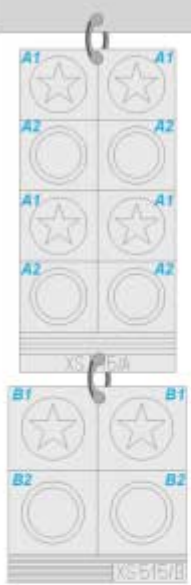

Eduard XS515 1/72 F6F National Insignia 1942-43

Cena :
6,00 PLN

Producent : **Eduard (Czech)**

Dostępność : **Jest**

Stan magazynowy : **niski**

Średnia ocena : **brak recenzji**

Eduard XS515 1/72 F6F National Insignia 1942-43

Wycinana laserowo maska zabezpieczająca niektóre elementy modelu przed zamalowaniem.

Uwaga: zestaw nie zawiera kleju i farb.

Producent: **Eduard** (Czechy)

Jadar-Model Warszawa... #Salon Modelarski - Raj dla modelarzy

<p>1. A;B</p>	<p>2. BLUE</p>	<p>3.</p>
<p>4. A1,B1</p>	<p>5. WHITE</p>	<p>6.</p>