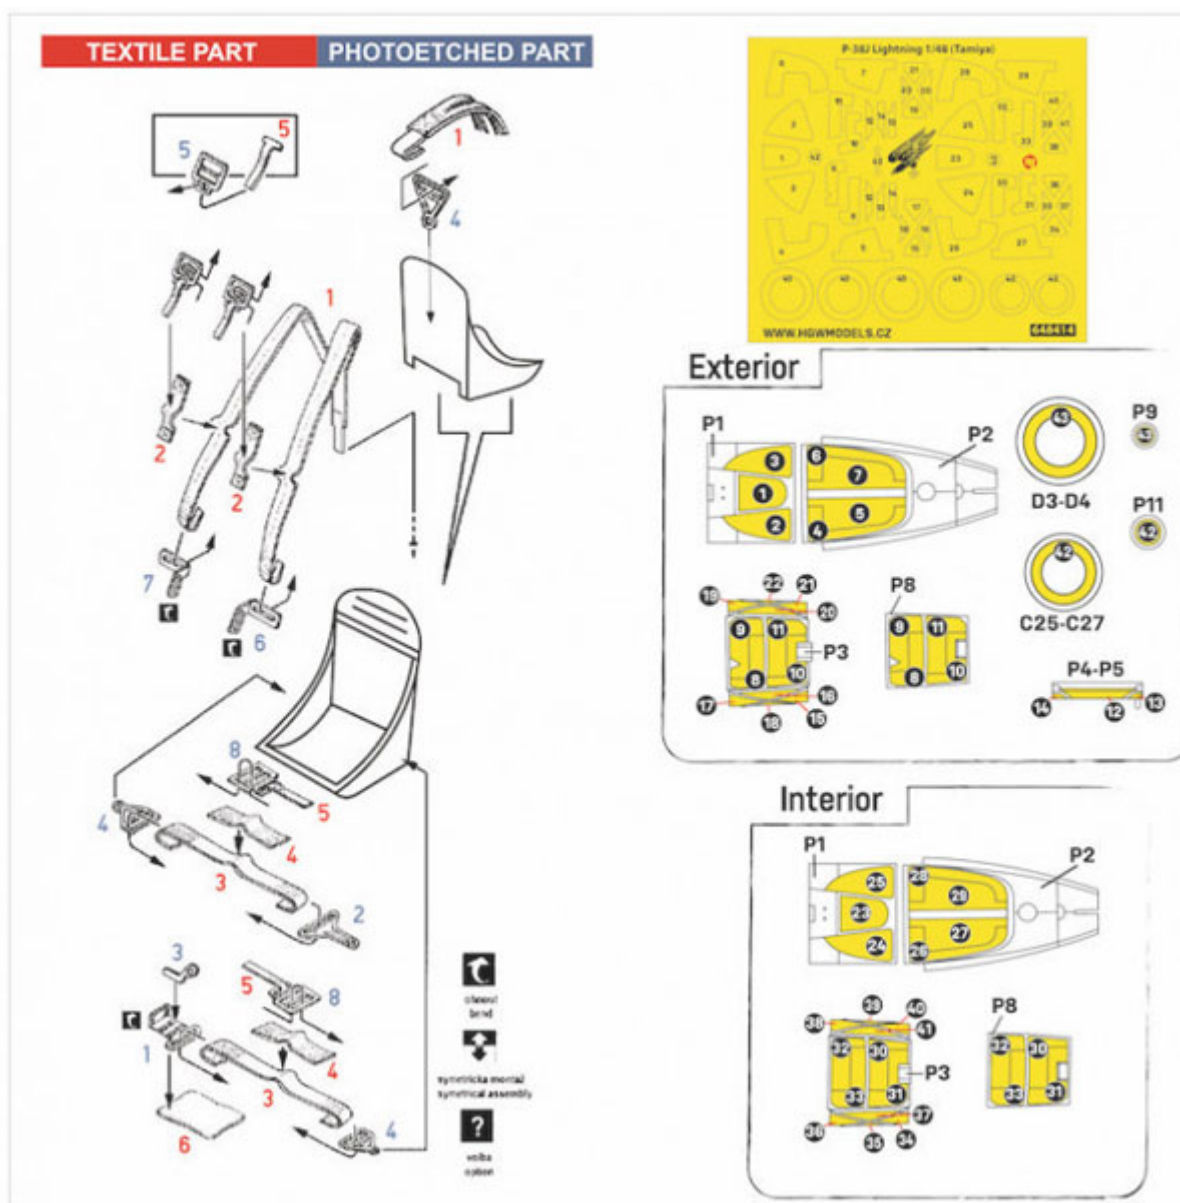

Zestaw z serii Basic Line zawiera:

1x Seatbelts 1/48 - 148562

1x Masks 1/48 - 648414

Zestaw laserowo wycinanych, kompletnych pasów do modelu plastikowego. Dodatkowo maski zabezpieczające szyby przed zamalowaniem.

Pasy wykonane są z prawdziwego materiału (micro fibra) a sprzączki z elementów fototrawionych. Skala 1/48

Producent: HGW (Czechy)

Jadar-Model Warszawa... #Salon Modelarski - Raj dla modelarzy

.....