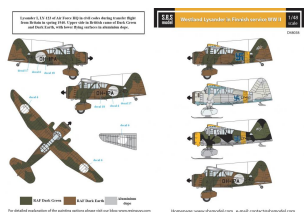

S.B.S Model D48038 1/48 Westland Lysander in Finnish Service WW II

Cena :

41,00 PLN

Producent : **S.B.S model**

Dostępność : **Jest**

Stan magazynowy : **niski**

Średnia ocena : **brak recenzji**

S.B.S Model D48038 1/48 Westland Lysander in Finnish Service WW II

Wysokiej jakości "wodne" kalkomanie do modeli plastikowych w skali 1/48

Kalkomanie do 4 wersji.

W zestawie kolorowa instrukcja pokazująca rozmieszczenie oznakowania na modelu oraz jego kamuflaż.

Producent: **S.B.S Model** (Węgry)