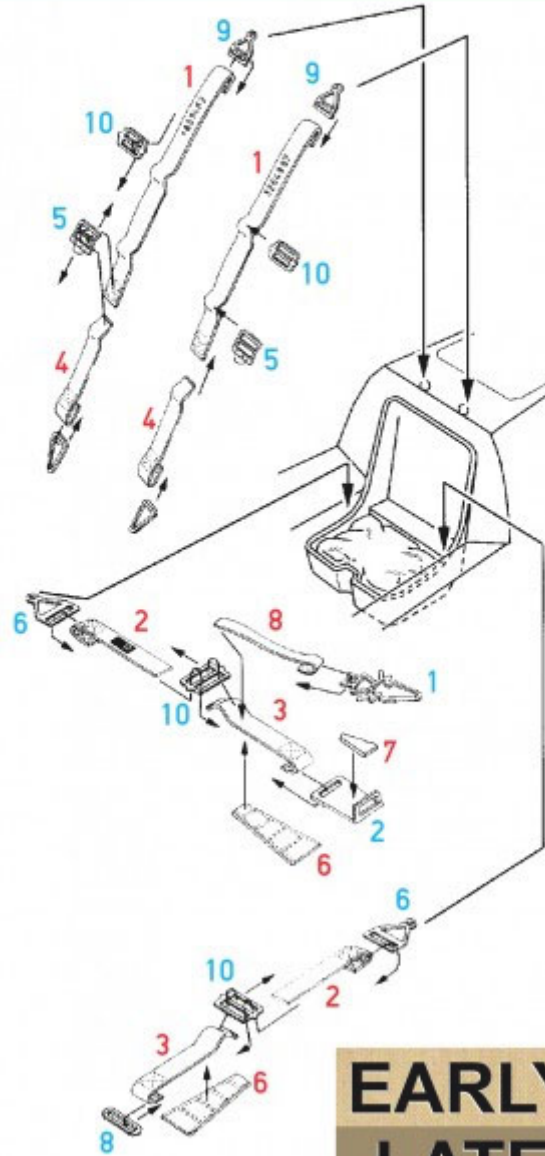

Focke Wulf Fw190A-8

132610

Lasch
ADVANCED TECHNOLOGIES

TEXTILE PART

PHOTOETCHED PART

EARLY
LATE