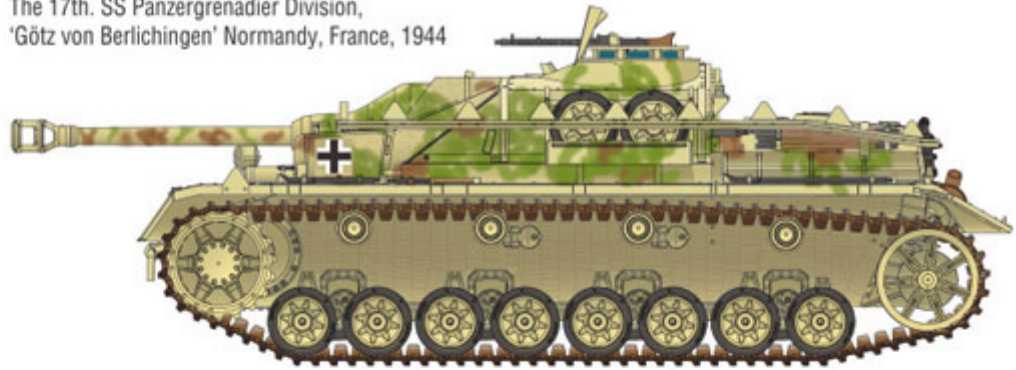

The 17th. SS Panzergrenadier Division,
'Götz von Berlichingen' Normandy, France, 1944