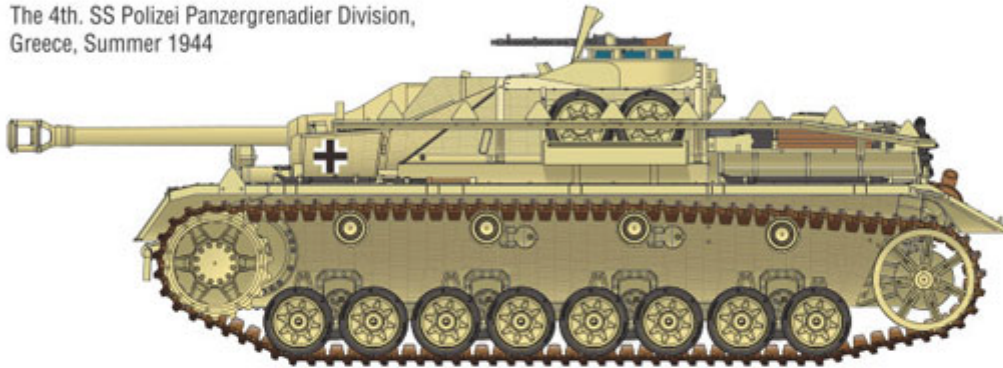

The 4th. SS Polizei Panzergrenadier Division,
Greece, Summer 1944