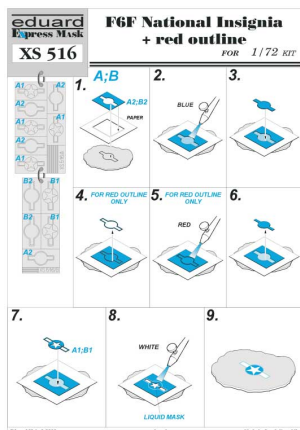

Eduard XS516 1/72 F6F National Insignia (red outline)

Cena :

6,00 PLN

Producent : **Eduard (Czech)**

Dostępność : **Jest**

Stan magazynowy : **niski**

Średnia ocena : **brak recenzji**

Eduard XS516 1/72 F6F National Insignia (red outline)

Wycinana laserowo maska zabezpieczająca niektóre elementy modelu przed zamalowaniem.

Uwaga: zestaw nie zawiera kleju i farb.

Producent: **Eduard** (Czechy)

Jadar-Model Warszawa... #Salon Modelarski - Raj dla modelarzy