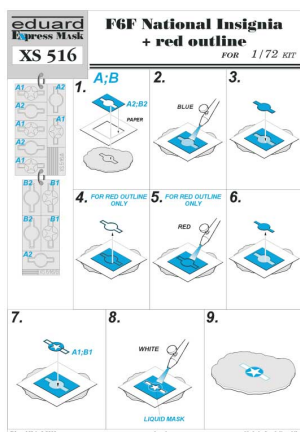

Eduard XS516 1/72 F6F National Insignia (red outline)

Cena :

6,00 PLN

Producent : **Eduard (Czech)**

Dostępność : **Jest**

Stan magazynowy : **niski**

Średnia ocena : **brak recenzji**

Eduard XS516 1/72 F6F National Insignia (red outline)

Wycinana laserowo maska zabezpieczająca niektóre elementy modelu przed zamalowaniem.

Uwaga: zestaw nie zawiera kleju i farb.

Producent: **Eduard** (Czechy)

Jadar-Model Warszawa... #Salon Modelarski - Raj dla modelarzy