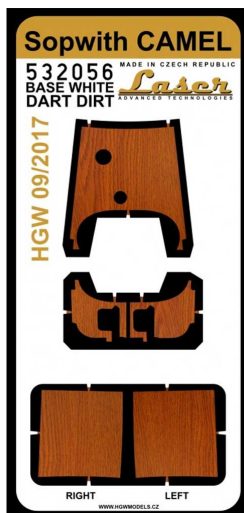

HGW 532056 1/32 (na zamówienie) Sopwith Camel - Dark Wood - Decal**Cena :****27,00 PLN**Producent : **HGW**Dostępność : **Na zamówienie (Oczekiwanie: 2-4 tygodnie)**Stan magazynowy : **bardzo wysoki**Średnia ocena : **brak recenzji****On individual order****HGW DECAL 532056 1/32 Sopwith Camel - Dark Wood - Decal**Wysokiej jakości kalkomanie do samolotów z I wojny światowej (**Wingnut Wings**) .Producer: **HGW** (Czechy)

Sopwith CAMEL

532056
BASE WHITE
DART DIRT

MADE IN CZECH REPUBLIC

Lasch
ADVANCED TECHNOLOGIES

HGW 09/2017

RIGHT

LEFT

WWW.HGWMODELS.CZ