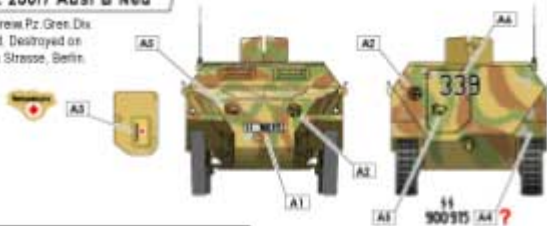

Panther Ausf G Late / SdKfz 223
SdKfz 260/7 / SdKfz 261 D / Ford Maultier / Kubelwagen

Battle for Berlin '45 Part 2

72-A-1002

A SdKfz 260/7 Ausf B Neu

On the inside
of the door