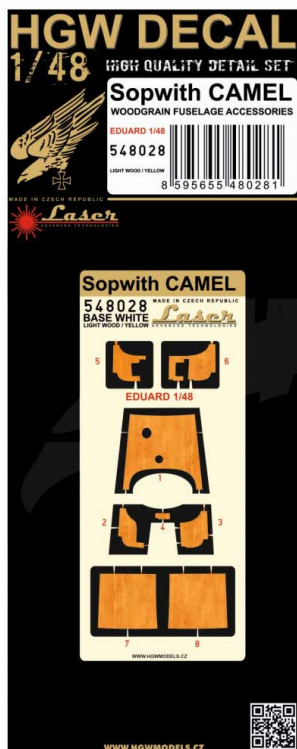

HGW 548028 1/48 (na zamówienie) Sopwith Camel - Light Wood (Eduard)**Cena :****28,00 PLN**Producent : **HGW**Dostępność : **Na zamówienie (Oczekiwanie: 2-4 tygodnie)**Stan magazynowy : **bardzo wysoki**Średnia ocena : **brak recenzji****HGW 548028 1/48 Sopwith Camel - Light Wood (Eduard)**

Zestaw wodnych kalkomanii zaprojektowany specjalnie dla modelu Sopwith Camel w skali 1/48 firmy Eduard.

To imitacja jasnej sosny. Kalkomania nie jest przezroczysta, więc można ją nakleić na niemalowaną powierzchnię

Producent: HGW (Czechy)

Jadar-Model Warszawa... #Salon Modelarski - Raj dla modelarzy

HGW DECAL

1/48

HIGH QUALITY DETAIL SET

Sopwith CAMEL

WOODGRAIN FUSELAGE ACCESSORIES

EDUARD 1/48