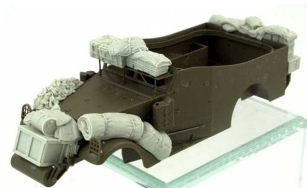

Panzer Art RE35-708 1/35 M3A1 Scout car stowage set (British)

Cena :

97,00 PLN

Producent : **Panzer Art**

Dostępność : **Jest**

Stan magazynowy : **niski**

Średnia ocena : **brak recenzji**

Panzer Art RE35-708 1/35 M3A1 Scout car stowage set (British)

Wysokiej jakości żywiczne dodatki do dioram, figurek lub modeli w skali 1/35

Producent: **Panzer Art** (Polska)

Jadar-Model Warszawa... #Salon Modelarski - Raj dla modelarzy