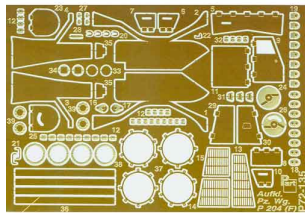

Part P72-135 1/72 Aufkl.Pz.Wg.P 204 (f) (RPM)**Cena :****38,00 PLN**Producent : **Part (Poland)**Dostępność : **Jest**Stan magazynowy : **bardzo wysoki**Średnia ocena : **brak recenzji****Part P72135 - Aufkl.Pz.Wg.P 204 (f) (el.fot. 1/72)**Wysokiej jakości elementy fototrawione do modelu **RPM**.

Zestaw zawiera jeden arkusz blaszki miedzianej o wymiarach: 9cm x 6cm. Składanie ułatwia szczegółowa instrukcja.