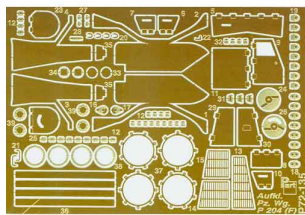

**Part P72-135 1/72 Aufkl.Pz.Wg.P 204 (f) (RPM)****Cena :****38,00 PLN**Producent : **Part (Poland)**Dostępność : **Jest**Stan magazynowy : **bardzo wysoki**Średnia ocena : **brak recenzji****Part P72135 - Aufkl.Pz.Wg.P 204 (f) (el.fot. 1/72)**Wysokiej jakości elementy fototrawione do modelu **RPM**.

Zestaw zawiera jeden arkusz blaszki miedzianej o wymiarach: 9cm x 6cm. Składanie ułatwia szczegółowa instrukcja.