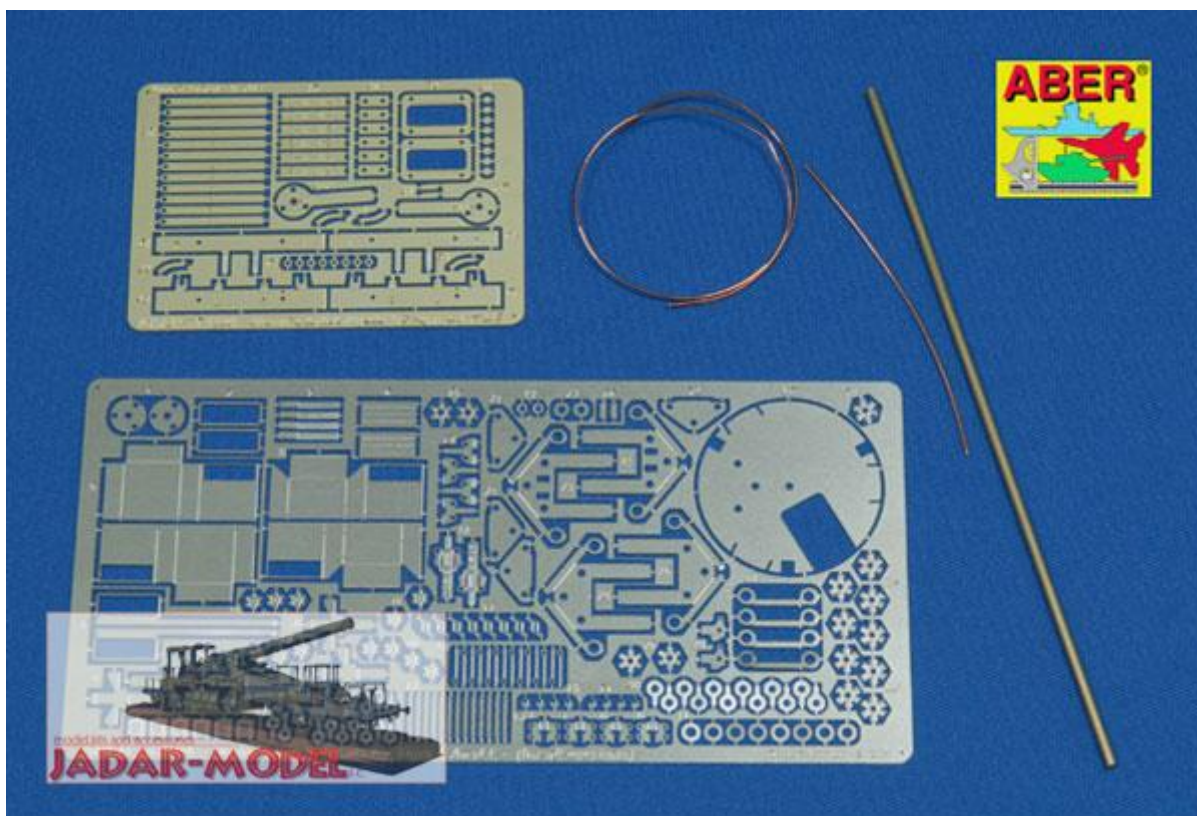

Aber 16010 - Detale włączów kierowcy do Tiger I Ausf.E (1/16)

Wysokiej jakości elementy fototrawione. Skala 1/16. Do modelu Tamiya.

Aby zobaczyć instrukcję zestawu odwiedź stronę domową producenta:

<http://aber.net.pl/>

Producent: **ABER** (Polska)