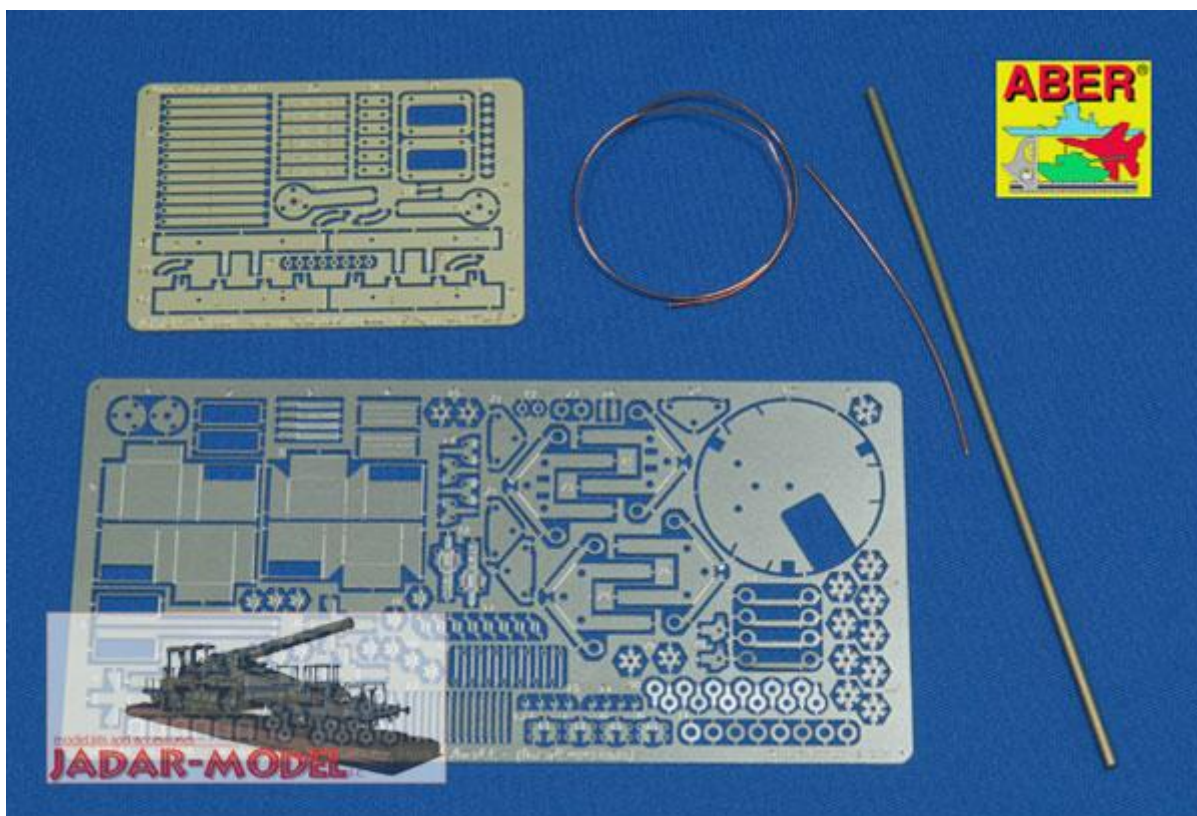

Aber 16010 - Detale włączów kierowcy do Tiger I Ausf.E (1/16)

Cena :

149,00 PLN

Producent : **Aber**

Dostępność : **Na zamówienie (Oczekiwanie: 2-4 tygodnie)**

Stan magazynowy : **bardzo wysoki**

Średnia ocena : **brak recenzji**

Aber 16010 - Detale włączów kierowcy do Tiger I Ausf.E (1/16)

Wysokiej jakości elementy fototrawione. Skala 1/16. Do modelu Tamiya.

Aby zobaczyć instrukcję zestawu odwiedź stronę domową producenta:

<http://aber.net.pl/>

Producent: **ABER** (Polska)

16 010

Tiger I. Ausf. E
- Early version
(Driver hatch
details)
- Original: 1942
(TAMIYA #0010)

PROFESSIONAL UPDATE AND UPGRADE SET
FOR SCALE PLASTIC MODELS

ZESTAW DODATKOWYCH ELEMENTÓW
DO MODELI PLASTIKOWYCH

models and accessories
JADAR-MODEL