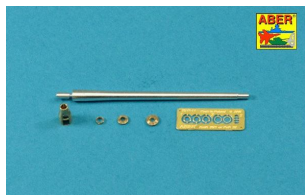

**Aber 35L-021 1/35 Lufa do Sd.Kfz.234/2 Puma****Cena :****72,00 PLN**Producent : **Aber**Dostępność : **Na zamówienie (Oczekiwanie: 2-4 tygodnie)**Stan magazynowy : **bardzo wysoki**Średnia ocena : **brak recenzji****Aber 35L21 1/35 Lufa do Sd.Kfz.234/2 Puma**

Wysokiej jakości toczona, metalowa lufa do Sd.Kfz.234/2 Puma (1/35)