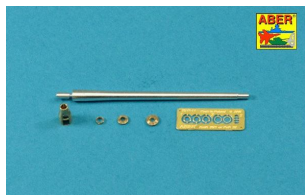

Aber 35L021 1/35 Lufa do Sd.Kfz.234/2 Puma**Cena :****72,00 PLN**Producent : **Aber**Dostępność : **Na zamówienie (Oczekiwanie: 2-4 tygodnie)**Stan magazynowy : **bardzo wysoki**Średnia ocena : **brak recenzji****Aber 35L21 1/35 Lufa do Sd.Kfz.234/2 Puma**

Wysokiej jakości toczona, metalowa lufa do Sd.Kfz.234/2 Puma (1/35)