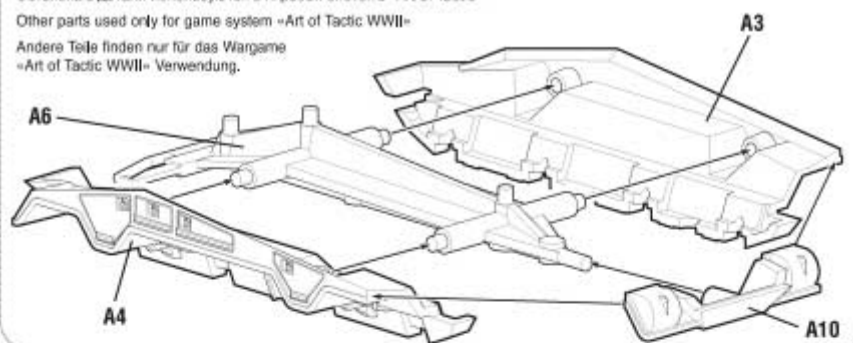

СХЕМА СБОРКИ ASSEMBLING SCHEME BAUANLEITUNG

Остальные детали используются в игровой системе «Art of Tactic»
Other parts used only for game system «Art of Tactic WWII»
Andere Teile finden nur für das Wargame
«Art of Tactic WWII» Verwendung.

Для более надежного соединения деталей
вы можете использовать клей для
пластиковых моделей.
You can use glue for plastic models for more
reliable connection of details.