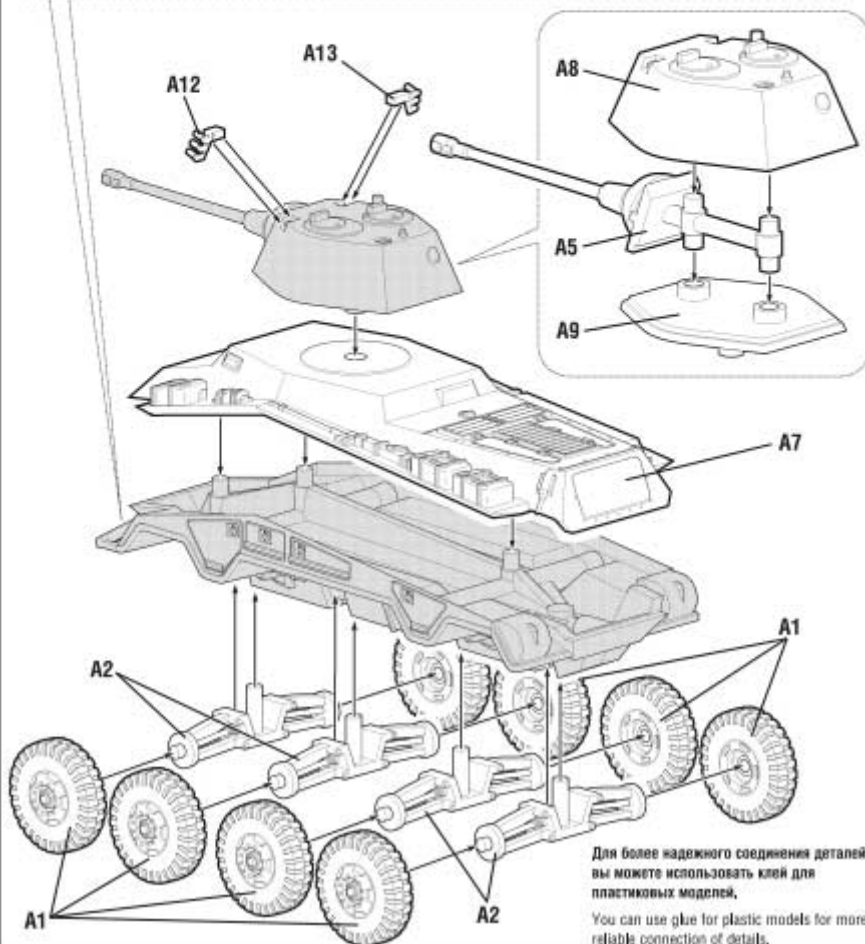

СХЕМА СБОРКИ ASSEMBLING SCHEME BAUANLEITUNG

Остальные детали используются в игровой системе «Art of Tactic»
Other parts used only for game system «Art of Tactic WWII»
Andere Teile finden nur für das Wargame
«Art of Tactic WWII» Verwendung.

Для более надежного соединения деталей
вы можете использовать клей для
пластиковых моделей.
You can use glue for plastic models for more
reliable connection of details.