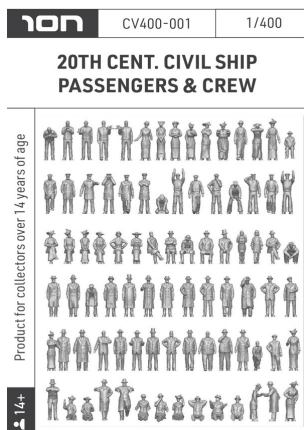

ION Model 1/400 CV400-001 20th Cent. Civil Ship Passengers & Crew**Cena :****70,00 PLN**Producent : **ION Model**Dostępność : **Na zamówienie (Oczekiwanie: 7~14 dni)**Stan magazynowy : **bardzo wysoki**Średnia ocena : **brak recenzji****On individual order****ION Model 1/400 CV400-001 20th Cent. Civil Ship Passengers & Crew**

Wysokiej jakości żywiczne figurki do modeli lub dioram w skali 1/400. Pudełko zawiera 85 figurek.

Krótką instrukcją:

Figurki najlepiej pomalować przed wycięciem

Polecamy malowanie przy pomocy cieniutkiego pędzelka gdyż silny podmuch aerografu może oderwać figurki od podstawy. Figurki odciąć odciąć od elementów technicznych za pomocą ostrego skalpela.

20TH CENT. CIVIL SHIP PASSENGERS & CREW

Product for collectors over 14 years of age

14+