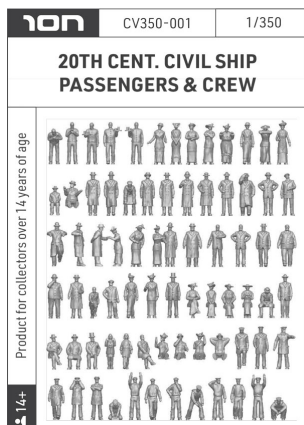

ION Model 1/350 CV350-001 - 20th Cent. Civil Ship Passengers & Crew**Cena :****70,00 PLN**Producent : **ION Model**Dostępność : **Na zamówienie (Oczekiwanie: 7~14 dni)**Stan magazynowy : **bardzo wysoki**Średnia ocena : **brak recenzji****On individual order****ION Model 1/350 CV350-001 - 20th Cent. Civil Ship Passengers & Crew**Wysokiej jakości żywiczne figurki do modeli lub dioram w skali 1/350. **Pudełko zawiera 76 figurek.**

Krótka instrukcja:

Figurki najlepiej pomalować przed wycięciem

Polecamy malowanie przy pomocy cienkiego pędzelka gdyż silny podmuch aerografu może oderwać figurki od podstawy. Figurki odciąć od elementów technicznych za pomocą ostrego skalpela.

20TH CENT. CIVIL SHIP PASSENGERS & CREW

Product for collectors over 14 years of age

14+