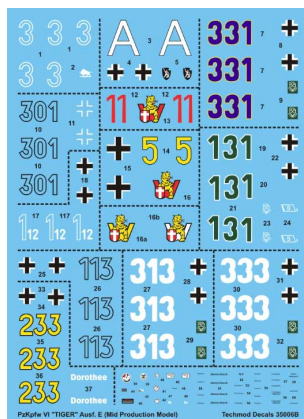

Techmod 35006 1/35 (na zamówienie) Tiger I Ausf.E (Mid Production)**Cena :****34,50 PLN**Producent : **Techmod (Poland)**Dostępność : **Na zamówienie (Oczekiwanie: 7~14 dni)**Stan magazynowy : **bardzo wysoki**Średnia ocena : **brak recenzji****Techmod 35006 1/35 Tiger I Ausf.E (Mid Production)**

Wymiar kalkomanii: 13cm x 18cm

PzKpfw VI "TIGER" Ausf. E (Mid Production Model)

- 1** "3", 508 batalion czołgów ciężkich , Rzym, marzec 1944.
"3", 508 Schwere Panzerabteilung, Roma, March 1944.
- 2** "301", 501 batalion czołgów ciężkich , Rosja, luty 1944.
"301", 501 Schwere Panzerabteilung, Russia, February 1944.
- 3** "A", 507 batalion czołgów ciężkich , rejon Tarnopola, kwiecień 1944.
"A", 507 Schwere Panzerabteilung, Tarnopol area, April 1944.
- 4** "331", 3 kompania 101 batalionu czołgów ciężkich SS, Normandia, czerwiec 1944.
"331", 3rd Company 101 Schwere SS-Panzerabteilung, Normandy, Juni 1944.
- 5** "131", 1 kompania 101 batalionu czołgów ciężkich SS, Normandia, czerwiec 1944.
"131", 1st Company 101 Schwere SS-Panzerabteilung, Normandy, Juni 1944.
- 6** "11", 506 batalion czołgów ciężkich, Ukraina, zima 1943-1944.
"11", 506 Schwere Panzerabteilung, Ukraine, Winter 1943-1944.
- 7** "112", 508 batalion czołgów ciężkich, Anzio-Nettuno, kwiecień 1944.
"112", 508 Schwere Panzerabteilung, Anzio-Nettuno, April 1944.
- 8** "5", 506 batalion czołgów ciężkich, Ukraina, zima 1943-1944.
"5", 506 Schwere Panzerabteilung, Ukraine, Winter 1943-44.
- 9** "313", 3 kompania 101 batalionu czołgów ciężkich SS, Belgia, styczeń 1944..
"313", 3rd Company 101 Schwere SS-Panzerabteilung, Belgium, January 1944.
- 10** "333", 3 kompania 101 batalionu czołgów ciężkich SS, Belgia, styczeń 1944..
"333", 3rd Company 101 schwere SS-Panzerabteilung, Belgium, January 1944.
- 11** "233", 501 batalion czołgów ciężkich, Rosja, luty 1944.
"233", 501 Schwere Panzerabteilung, Russia, February 1944.