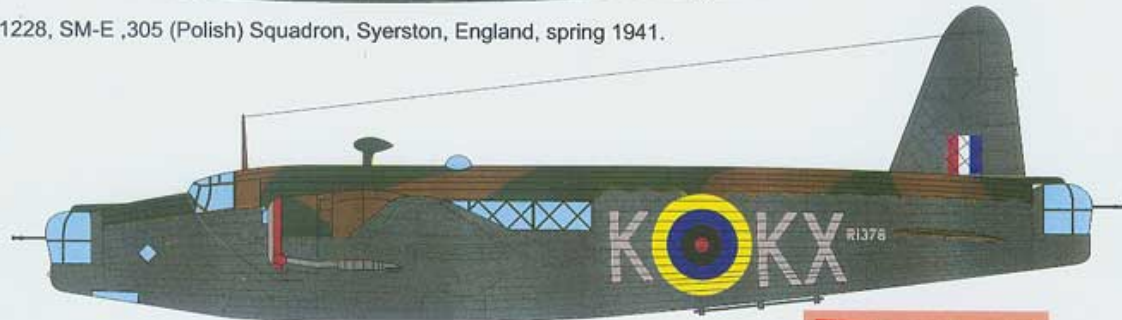

R1378, KX-K ,311 (Czechoslovak) Squadron, England, March 1941.

Canopy mask.

E

48811