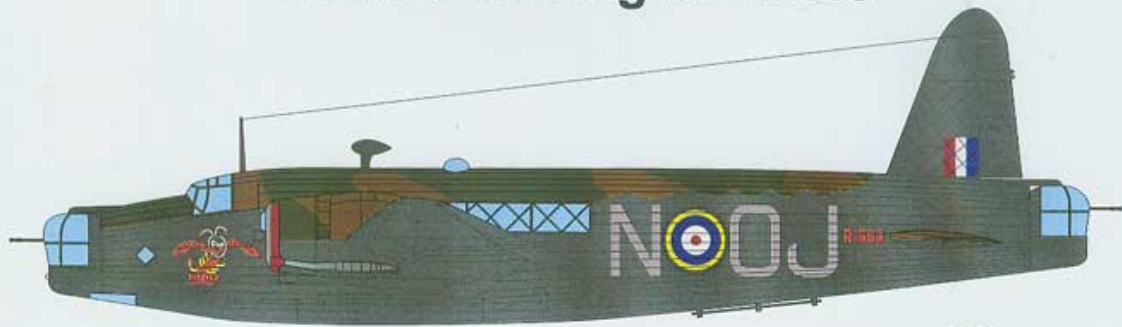

Wysokiej jakości kalkomanie do plastikowych modeli samolotów.

Malowania:

- * Wellington IC R1593 OJN, 149 East India Sqn
- * Wellington IC X9684 Y, 37 Sqn, Shaluffa, Egipt, January 1942
- * Wellington IC R1228 SME, 305 Sqn (Polish), Syerston, England, Spring 1941
- * Wellington IC R1378 KXK, 311 Sqn (Czechoslovak), England, March 1941

W zestawie kolorowa instrukcja malowania i rozmieszczenia znaków oraz folie maskujące kabinę.

Wymiar kalkomanii: **18cm x 26cm**

Producent: **Techmod** (Polska)

Vickers Wellington Mk Ic

R1593, OJ-N ,149 East India Squadron.