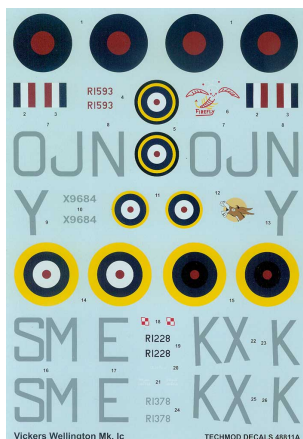

Techmod 48811 1/48 Wellington Mk.Ic

Cena :
~~55,50 PLN~~
47,00 PLN

Producent : **Techmod (Poland)**
Dostępność : **Jest**
Stan magazynowy : **średni**
Średnia ocena : **brak recenzji**

Techmod 48811 1/48 Wellington Mk.Ic (kalkomania)

Wysokiej jakości kalkomanie do plastikowych modeli samolotów.

Malowania:

- * Wellington IC R1593 OJN, 149 East India Sqn
- * Wellington IC X9684 Y, 37 Sqn, Shaluffa, Egipt, January 1942
- * Wellington IC R1228 SME, 305 Sqn (Polish), Syerston, England, Spring 1941
- * Wellington IC R1378 KXK, 311 Sqn (Czechoslovak), England, March 1941

W zestawie kolorowa instrukcja malowania i rozmieszczenia znaków oraz folie maskujące kabinę.

Wymiar kalkomanii: **18cm x 26cm**

Producent: **Techmod** (Polska)

Vickers Wellington Mk Ic

R1593, OJ-N ,149 East India Squadron.