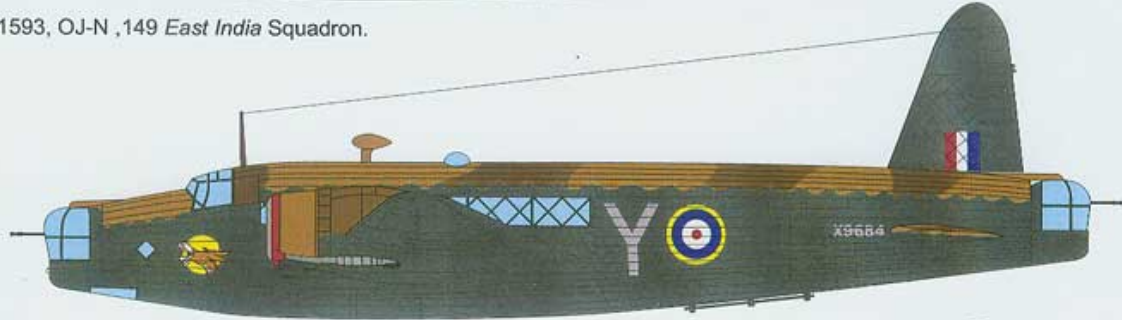

W zestawie kolorowa instrukcja malowania i rozmieszczenia znaków oraz folie maskujące kabinę.

Wymiar kalkomanii: **18cm x 26cm**

Producent: **Techmod** (Polska)

Vickers Wellington Mk Ic

R1593, OJ-N ,149 East India Squadron.

X9684, Y ,37 Squadron, Egypt, January 1942.

R1228, SM-E ,305 (Polish) Squadron, Syerston, England, spring 1941.

R1378, KX-K ,311 (Czechoslovak) Squadron, England, March 1941.

Canopy mask.

E

48811