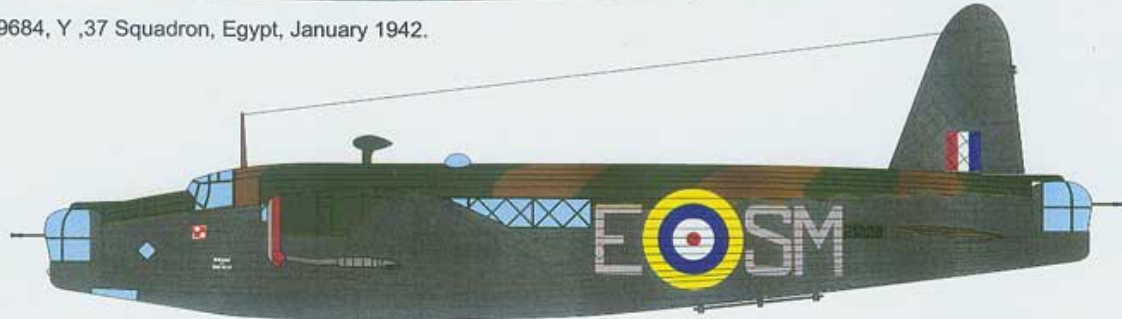

R1228, SM-E ,305 (Polish) Squadron, Syerston, England, spring 1941.