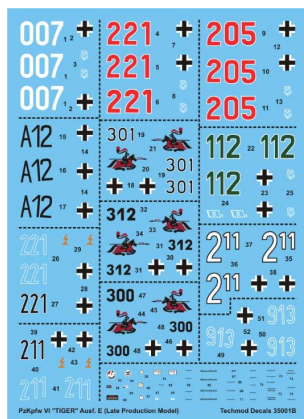

**Techmod 35001 1/35 (na zamówienie) PzKpfw.VI Tiger Ausf.E (późny)****Cena :****34,50 PLN**Producent : **Techmod (Poland)**Dostępność : **Na zamówienie (Oczekiwanie: 7~14 dni)**Stan magazynowy : **bardzo wysoki**Średnia ocena : **brak recenzji**

Wymiar kalkomanii: 13cm x 18cm