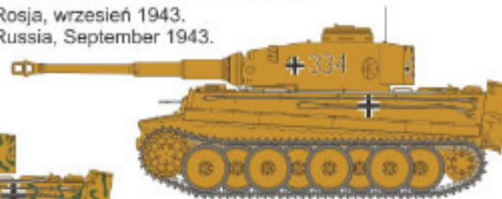

PzKpfw VI "TIGER" Ausf. E (Early Production Model)

1

312, 502 batalion czołgów ciężkich, Rosja, wrzesień 1943.
312, 502 schwere Panzerabteilung, Russia, September 1943.