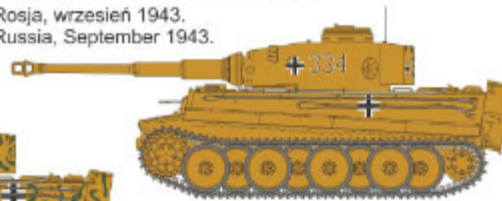

Wymiar kalkomanii: 13cm x 18cm

PzKpfw VI "TIGER" Ausf. E (Early Production Model)

1

312, 502 batalion czołgów ciężkich, Rosja, wrzesień 1943.
312, 502 schwere Panzerabteilung, Russia, September 1943.

2

334, 503 batalion czołgów ciężkich,
Rosja, lipiec 1943.
334, 503 schwere Panzerabteilung,
Russia, July 1943.