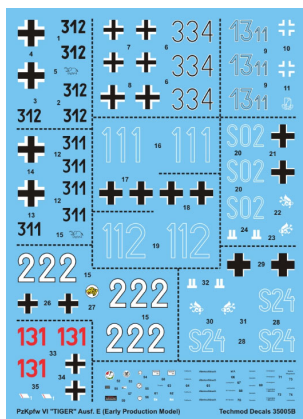

Techmod 35005 1/35 (na zamówienie) PzKpfw.VI Tiger Ausf.E (wczesny)**Cena :****34,50 PLN**Producent : **Techmod (Poland)**Dostępność : **Na zamówienie (Oczekiwanie: 7~14 dni)**Stan magazynowy : **bardzo wysoki**Średnia ocena : **brak recenzji**

Wymiar kalkomanii: 13cm x 18cm

PzKpfw VI "TIGER" Ausf. E (Early Production Model)

1

312, 502 batalion czołgów ciężkich, Rosja, wrzesień 1943.
312, 502 schwere Panzerabteilung, Russia, September 1943.

2

334, 503 batalion czołgów ciężkich,
Rosja, lipiec 1943.
334, 503 schwere Panzerabteilung,
Russia, July 1943.