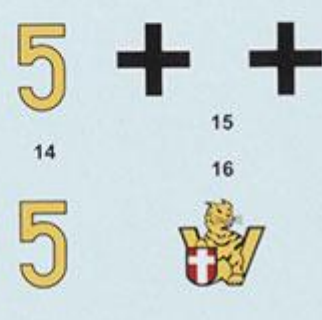

(Mid Production Model)

Techmod Decals 48406A