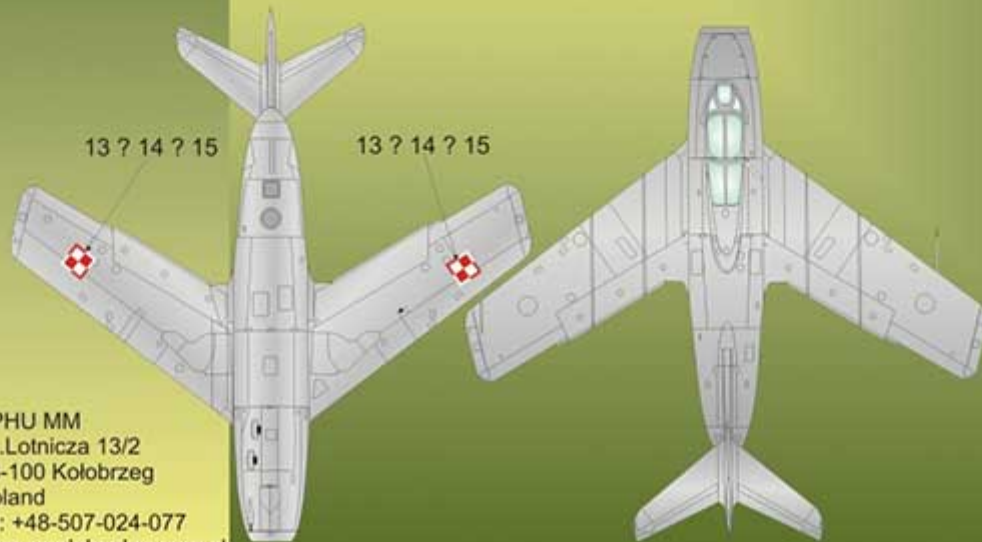

*SBLim-2 45 Lotnicza Eskadra Doświadczalna, Modlin 1990.*

*SBLim-2 7 Pułku Lotnictwa Specjalnego Marynarki Wojennej*

*Siemierowice 1991rok*

**JADAR-MODEL**

FPHU MM  
ul. Lotnicza 13/2  
78-100 Kołobrzeg  
Poland  
tel: +48-507-024-077  
www.modelmaker.com.pl