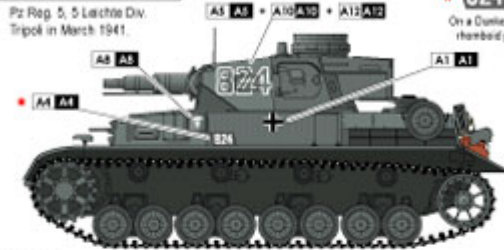

Artwork by Johan Lexell

35-976

Printed in China 2013
silk-screen printed
water slide decals
and wet transfers

STAR DECALS
www.star-decals.net

1/35
scale

Page 1 of 2

Afrika Mix #1 35-976
PzKpfw IV Ausf D/E
Deutsches Afrikakorps - D.A.K.

A PzKpfw IV Ausf D

Pz Reg. 5, 5 Leichte Div.
Tripoli in March 1941.

824 1/25
On a Dunkel Grau rhomboid plate