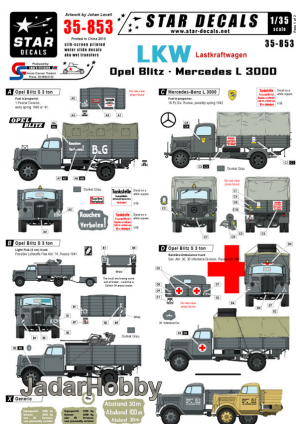

Star Decals 35-853 1/35 (na zamówienie) LKW - Lastkraftwagen - Opel Blitz and Mercedes 3000.

Cena :
46,00 PLN

Producent : **Star Decals**

Dostępność : **Na zamówienie (Oczekiwanie: 7~14 dni)**

Stan magazynowy : **bardzo wysoki**

Średnia ocena : **brak recenzji**

On individual order

Star Decals 35853 1/35 LKW - Lastkraftwagen - Opel Blitz and Mercedes 3000.

Wysokiej jakości "wodne" kalkomanie do modeli plastikowych w skali 1/35.

Wszystkie malowania i oznakowania wzięte z oryginalnych, historycznych zdjęć.

B Opel Blitz S 3 ton

Light Flak (2 cm) truck
Possible Luftwaffe Flak Abt. 74, Russia 1941.

The truck are towing some
sort of trailer - could be a
SdKfz 54 ammo trailer

Dunkel Grau

X Generic

Original: 3750 kg
Material: 1340 kg
max 32 Personen,
Last gleichzeitig maximal

Original: 3750 kg
Material: 2300 kg
oder 26 Personen,
Last gleichzeitig maximal

Abstand 30m
Abstand 100m
Abstand 30m

C Mercedes-Benz L 3000

Fuel transporter.
18 Pz Div, Russia, possibly spring 1942

Tankstelle
Fuel station
with fuel nozzle
No. 123456
1/35