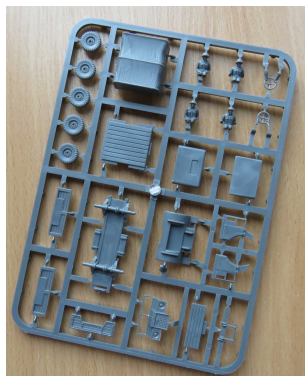

Plastic Soldier 1/72 R20026 - British and Commonwealth CMP 15cwt truck

Cena :

52,00 PLN

Producent : **Plastic Soldier**

Dostępność : **Jest**

Stan magazynowy : **poniżej średniego**

Średnia ocena : **brak recenzji**

Plastic Soldier R20026 1/72 British and Commonwealth CMP 15cwt truck II wojna światowa.

Zestaw zawiera 1 ramkę z 1 modelem pojazdu - w blisterze - bez pudełka

Model wymaga składania i malowania. Twardy plastik. **Dołączona instrukcja składania**

Uwaga: zestaw nie zawiera kalkomanii, kleju i farb, które należy dokupić osobno.

Producent: **Plastic Soldier** (Anglia)

- 1 Canopy
- 2 Truck front panel
- 3 Truck rear panel
- 4 Truck left panel
- 5 Truck right panel
- 6 Cab front
- 7 Front bumper
- 8 Front mud guards
- 9 Truck bed
- 10 Chassis
- 11 Rear wheel
- 12 Rear wheel
- 13 Rear wheel
- 14 Front wheel
- 15 Front wheel
- 16 Cab right
- 17 Cab top
- 18 Cab rear
- 19 Cab left
- 20 DR Driver
- 21 DR Driver arms
- 22 DR Passenger
- 23 BEF Driver
- 24 BEF Arms
- 25 BEF Passenger

R20026 CMP 15cwt Truck

Tool Layout V1- 20/09/16
 British C15A CMP 23mm

Frame Size 144 x 200 x 20