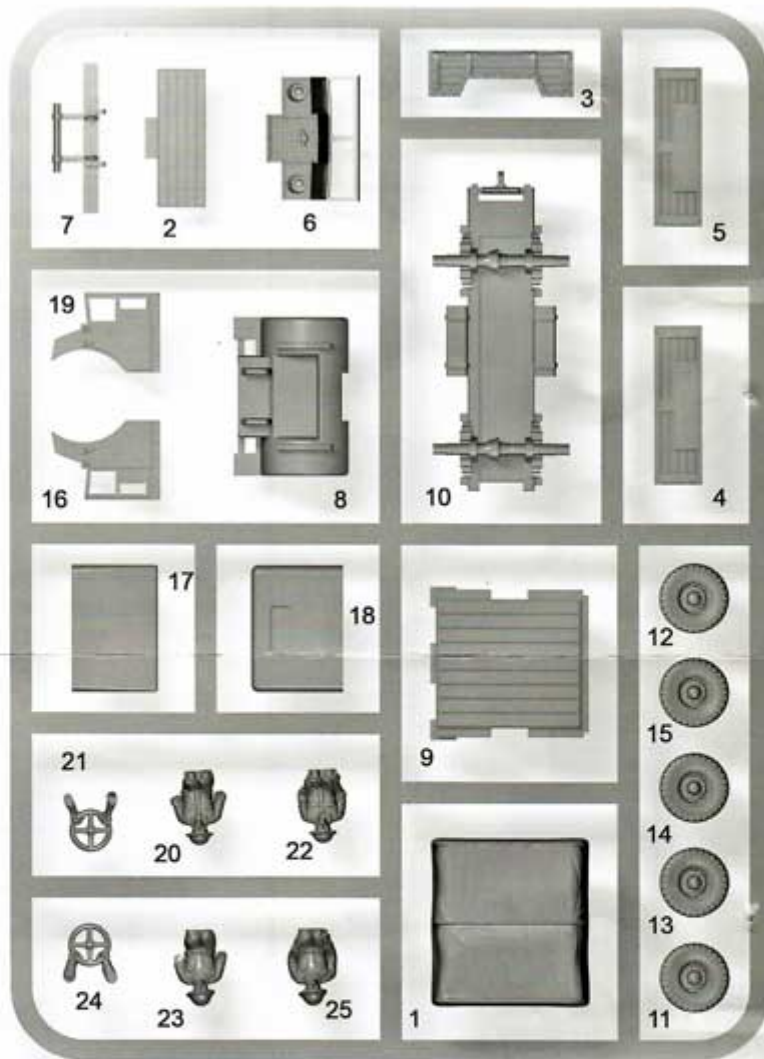

Plastic Soldier 1/72 R20026 - British and Commonwealth CMP 15cwt truck

Cena :

56,80 PLN

Producent : **Plastic Soldier**

Dostępność : **Jest**

Stan magazynowy : **niski**

Średnia ocena : **brak recenzji**

Plastic Soldier R20026 1/72 British and Commonwealth CMP 15cwt truck II wojna światowa.

Zestaw zawiera 1 ramkę z 1 modelem pojazdu - w blisterze - bez pudełka

Model wymaga składania i malowania. Twardy plastik. **Dołączona instrukcja składania**

Uwaga: zestaw nie zawiera kalkomanii, kleju i farb, które należy dokupić osobno.

Producent: **Plastic Soldier** (Anglia)

- 1 Canopy
- 2 Truck front panel
- 3 Truck rear panel
- 4 Truck left panel
- 5 Truck right panel
- 6 Cab front
- 7 Front bumper
- 8 Front mud guards
- 9 Truck bed
- 10 Chassis
- 11 Rear wheel
- 12 Rear wheel
- 13 Rear wheel
- 14 Front wheel
- 15 Front wheel
- 16 Cab right
- 17 Cab top
- 18 Cab rear
- 19 Cab left
- 20 DR Driver
- 21 DR Driver arms
- 22 DR Passenger
- 23 BEF Driver
- 24 BEF Arms
- 25 BEF Passenger

R20026 CMP 15cwt Truck

Tool Layout V1- 20/09/16
British C15A CMP 23mm

Frame Size 144 x 200 x 20