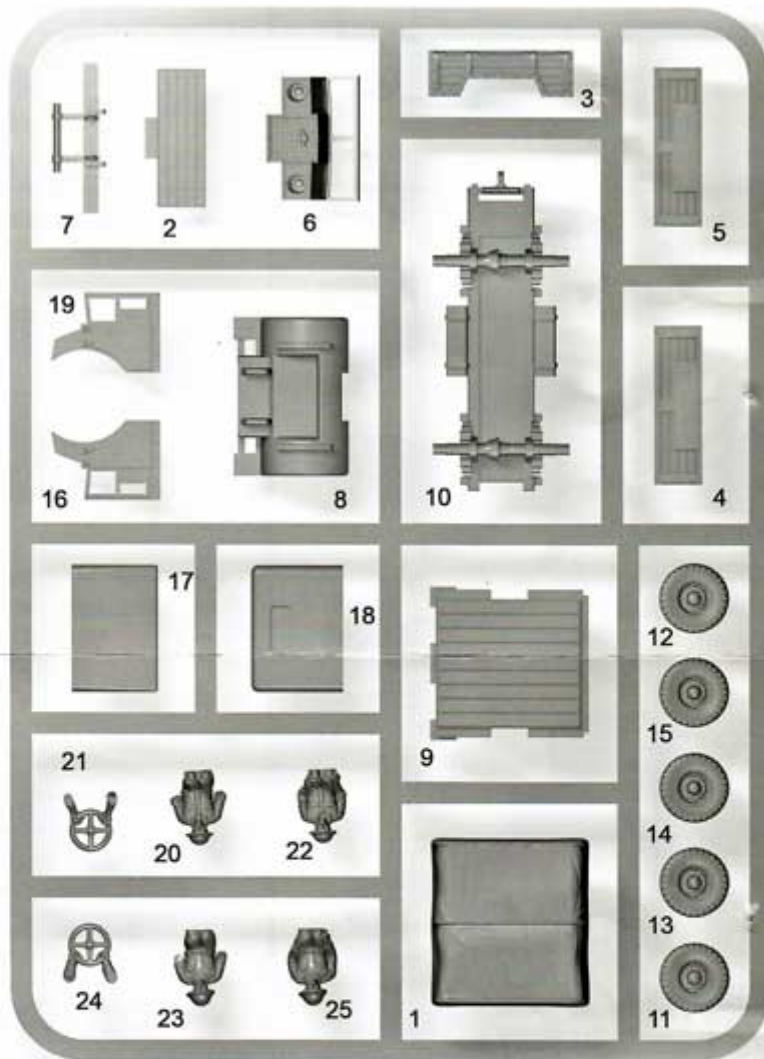

Plastic Soldier R20026 1/72 British and Commonwealth CMP 15cwt truck II wojna światowa.

Zestaw zawiera 1 ramkę z 1 modelem pojazdu - w blisterze - bez pudełka

Model wymaga składania i malowania. Twardy plastik. **Dołączona instrukcja składania**

Uwaga: zestaw nie zawiera kalkomanii, kleju i farb, które należy dokupić osobno.

Producent: **Plastic Soldier** (Anglia)

- 1 Canopy
- 2 Truck front panel
- 3 Truck rear panel
- 4 Truck left panel
- 5 Truck right panel
- 6 Cab front
- 7 Front bumper
- 8 Front mud guards
- 9 Truck bed
- 10 Chassis
- 11 Rear wheel
- 12 Rear wheel
- 13 Rear wheel
- 14 Front wheel
- 15 Front wheel
- 16 Cab right
- 17 Cab top
- 18 Cab rear
- 19 Cab left
- 20 DR Driver
- 21 DR Driver arms
- 22 DR Passenger
- 23 BEF Driver
- 24 BEF Arms
- 25 BEF Passenger

R20026 CMP 15cwt Truck

Tool Layout V1- 20/09/16
 British C15A CMP 23mm

Frame Size 144 x 200 x 20