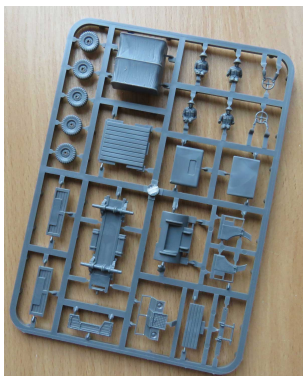

Plastic Soldier 1/72 R20026 - British and Commonwealth CMP 15cwt truck

Cena :

56,80 PLN

Producent : **Plastic Soldier**

Dostępność : **Jest**

Stan magazynowy : **niski**

Średnia ocena : **brak recenzji**

Plastic Soldier R20026 1/72 British and Commonwealth CMP 15cwt truck II wojna światowa.

Zestaw zawiera 1 ramkę z 1 modelem pojazdu - w blisterze - bez pudełka

Model wymaga składania i malowania. Twardy plastik. **Dołączona instrukcja składania**

Uwaga: zestaw nie zawiera kalkomanii, kleju i farb, które należy dokupić osobno.

Producent: **Plastic Soldier** (Anglia)

- 1 Canopy
- 2 Truck front panel
- 3 Truck rear panel
- 4 Truck left panel
- 5 Truck right panel
- 6 Cab front
- 7 Front bumper
- 8 Front mud guards
- 9 Truck bed
- 10 Chassis
- 11 Rear wheel
- 12 Rear wheel
- 13 Rear wheel
- 14 Front wheel
- 15 Front wheel
- 16 Cab right
- 17 Cab top
- 18 Cab rear
- 19 Cab left
- 20 DR Driver
- 21 DR Driver arms
- 22 DR Passenger
- 23 BEF Driver
- 24 BEF Arms
- 25 BEF Passenger