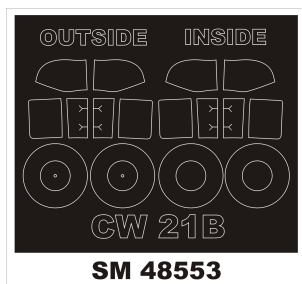

Montex SM48553 1/48 CW-21B (DORA WINGS)**Cena :****14,00 PLN**Producent : **Montex**Dostępność : **Na zamówienie (Oczekiwanie: 7~14 dni)**Stan magazynowy : **bardzo wysoki**Średnia ocena : **brak recenzji****Montex SM48553 1/48 CW-21B (DORA WINGS)**