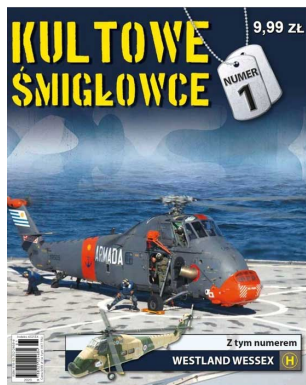

WYP080 - Westland Wessex w skali 1/72 (Kultowe Śmigłowce)

Cena :
~~49,00 PLN~~
30,00 PLN

Dostępność : **Jest**
Stan magazynowy : **niski**
Średnia ocena : **brak recenzji**

WYP080 - Westland Wessex w skali 1/72 (Kultowe Śmigłowce)

Precyzyjnie odwzorowany model wykonany w skali 1:72. Do modelu dołączona jest bogato ilustrowana broszura, w obszerny sposób omawiająca konstrukcję wozu i jego zastosowania.

Rok temu model ten kosztował 9,99 zł. Ten egzemplarz został przez nas odkupiony od osoby, która wyprzedaje swoją kolekcję.

#JadarModel Warszawa, #Sklep Modelarski - Raj dla modelarzy

KULTOWE ŚMIGŁOWCE

9,99 zł

Z tym numerem

WESTLAND WESSEX