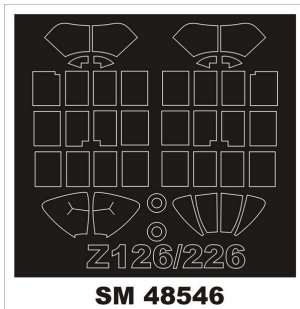

Montex SM48547 1/48 Zlin 326 (Eduard)**Cena :****14,00 PLN**Producent : **Montex**Dostępność : **Na zamówienie (Oczekiwanie: 7~14 dni)**Stan magazynowy : **bardzo wysoki**Średnia ocena : **brak recenzji****montex SM48547 1/48 Zlin 326 (Eduard)****Ten zestaw zawiera maski do malowania kabiny (wewnątrz i na zewnątrz)**