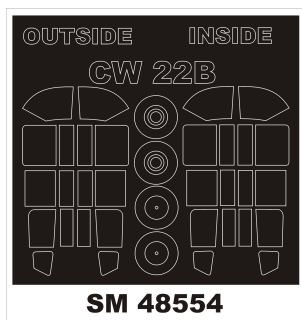

Montex SM48554 1/48 CW-24B (DORA WINGS)**Cena :****14,00 PLN**Producent : **Montex**Dostępność : **Na zamówienie (Oczekiwanie: 7~14 dni)**Stan magazynowy : **bardzo wysoki**Średnia ocena : **brak recenzji****On individual order****Montex SM48554 1/48 CW-24B (DORA WINGS)**