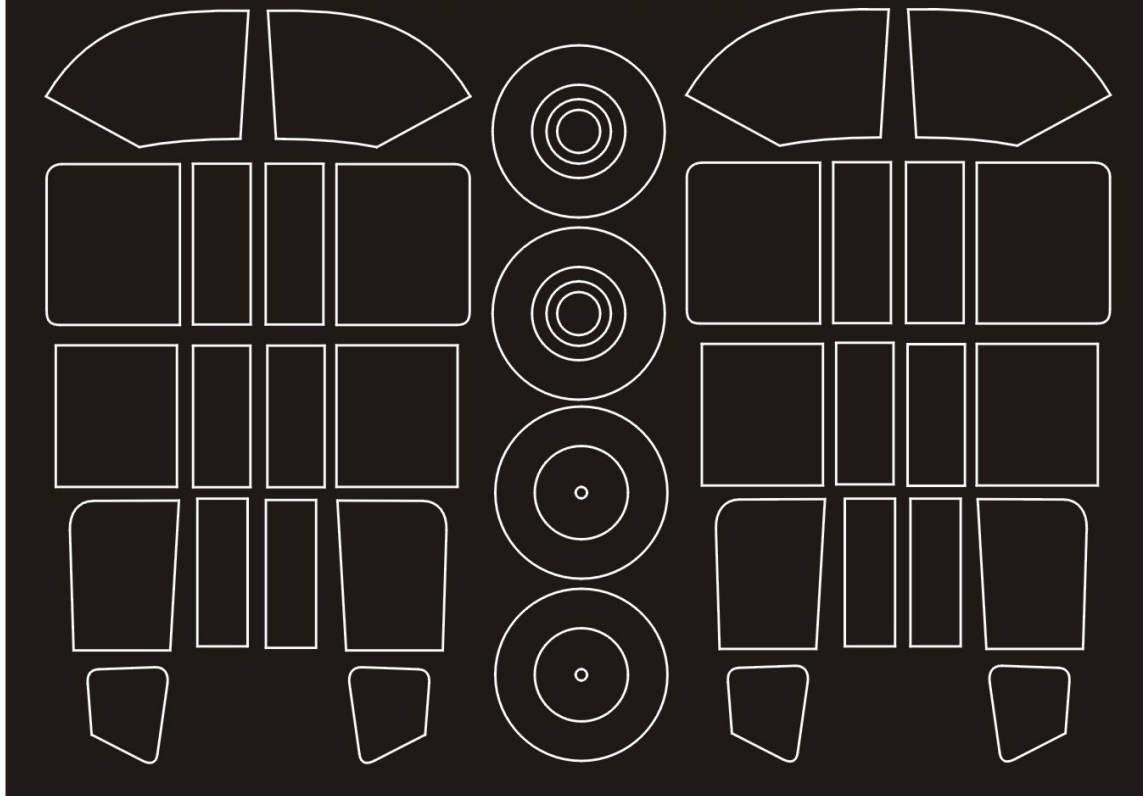

Najwyższej jakości folie maskujące do kabin samolotów. Zabezpieczają elementy przezroczyste przed zamalowaniem.

Producent: **MONTEX** (Polska)

Uwaga:

Staramy się mieć wszystkie wyroby firmy MONTEX dostępne "od ręki" w naszym magazynie.

Jednak w związku z olbrzymią ofertą tej firmy oraz dużym zainteresowaniem tymi produktami zaznaczamy je jako dostępne na zamówienie w ciągu 14 dni.

OUTSIDE

INSIDE

CW 22B

**SM 48554**