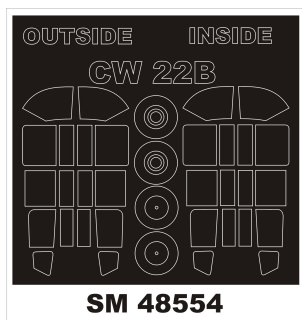

**Montex SM48554 1/48 CW-24B (DORA WINGS)****Cena :****14,00 PLN**Producent : **Montex**Dostępność : **Na zamówienie (Oczekiwanie: 7~14 dni)**Stan magazynowy : **bardzo wysoki**Średnia ocena : **brak recenzji****On individual order****Montex SM48554 1/48 CW-24B (DORA WINGS)**