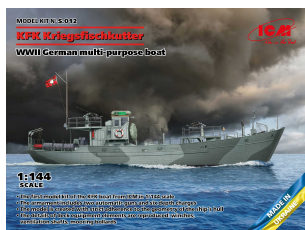

ICM S.012 1/144 KFK Kriegsfischkutter, WWII German multi-purpose boat

Cena :

100,00 PLN

Producent : **ICM (Ukraina)**

Dostępność : **Na zamówienie (Oczekiwanie: 7~14 dni)**

Stan magazynowy : **bardzo wysoki**

Średnia ocena : **brak recenzji**

ICM S.012 1/144 KFK Kriegsfischkutter, WWII German multi-purpose boat

Model plastikowy do sklejania i malowania. Szczegółowa (obrazkowa) instrukcja w zestawie.

Uwaga: zestaw nie zawiera kleju i farb, które należy dokupić oddzielnie