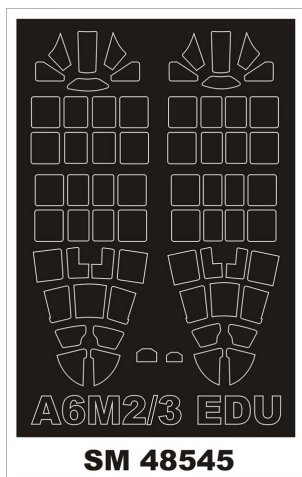

**Montex SM48545 1/48 A6M2/3 Zero (Eduard)****Cena :****Chwilowy brak ceny**Dostępność : **Na zamówienie (Oczekiwanie: 7~14 dni)**Stan magazynowy : **bardzo wysoki**Średnia ocena : **brak recenzji****montex SM48545 1/48 A6M2/3 Zero (Eduard)****Ten zestaw zawiera maski do malowania kabiny (wewnątrz i na zewnątrz)**