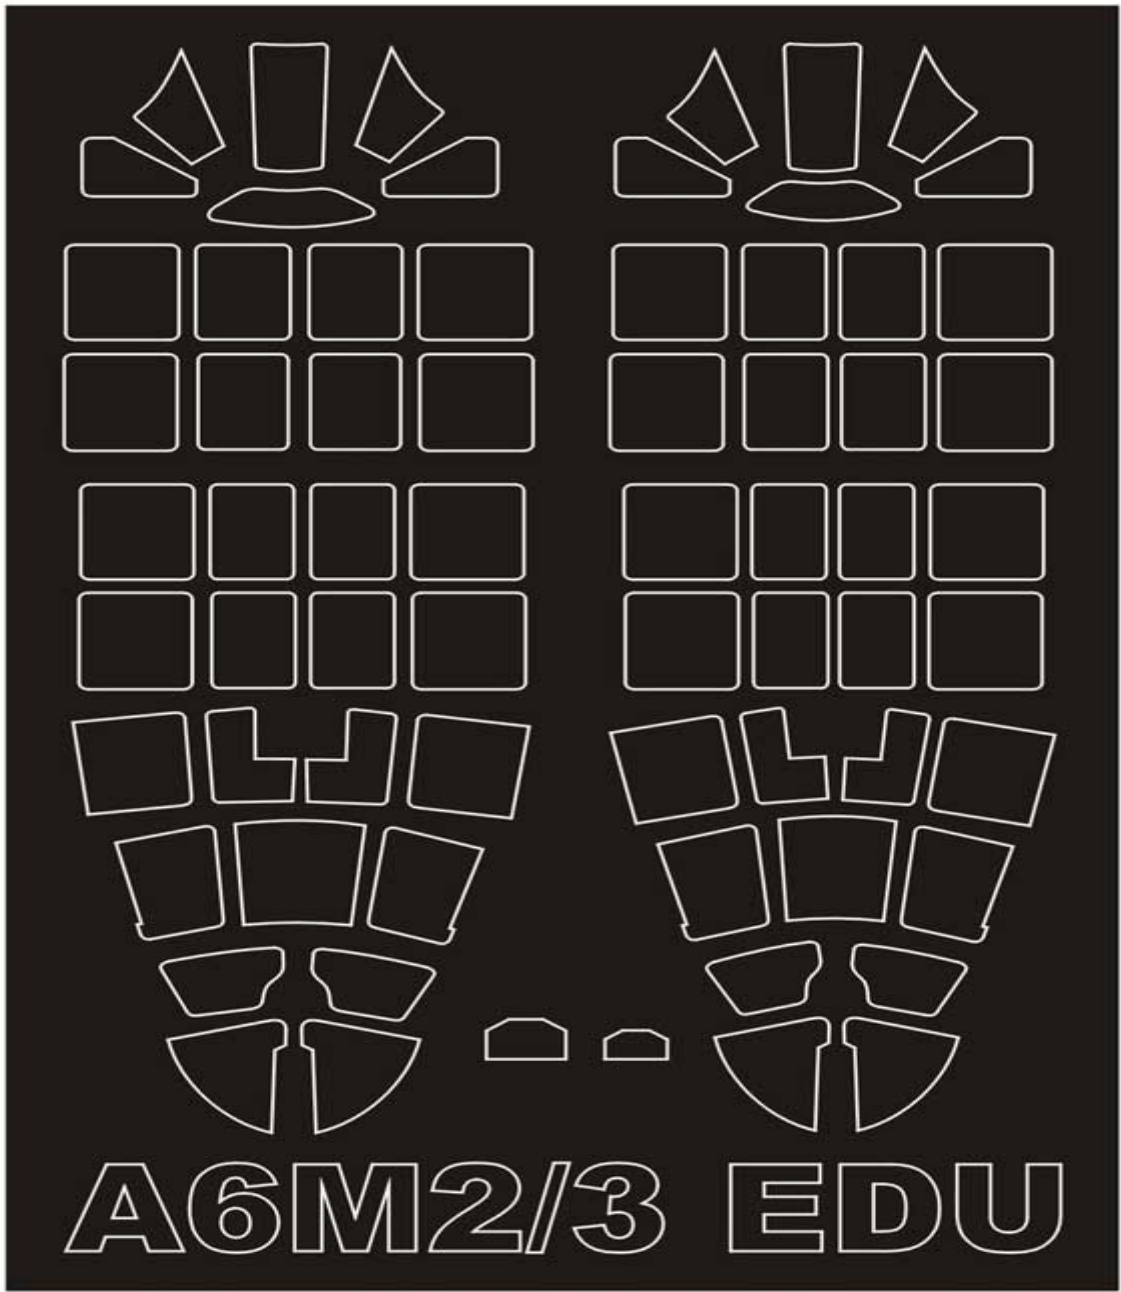

A6M2/3 EDU

SM 48545