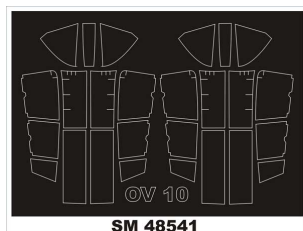

**Montex SM48541 1/48 OV-10 Bronco (ICM)****Cena :****18,00 PLN**Producent : **Montex**Dostępność : **Na zamówienie (Oczekiwanie: 7~14 dni)**Stan magazynowy : **bardzo wysoki**Średnia ocena : **brak recenzji** **On individual order****Montex SM48541 1/48 OV-10 Bronco (ICM)****Ten zestaw zawiera maski do malowania kabiny (wewnątrz i na zewnątrz)**