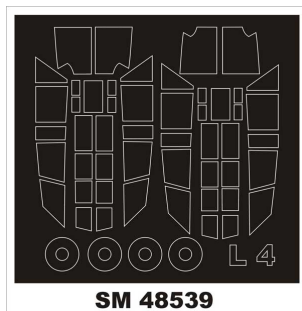

Montex SM48539 1/48 L-4 Grasshopper (Special Hobby)**Cena :****18,00 PLN**Producent : **Montex**Dostępność : **Na zamówienie (Oczekiwanie: 7~14 dni)**Stan magazynowy : **bardzo wysoki**Średnia ocena : **brak recenzji****Montex SM48539 1/48 L-4 Grasshopper (Special Hobby)****Ten zestaw zawiera maski do malowania kabiny (wewnątrz i na zewnątrz)**