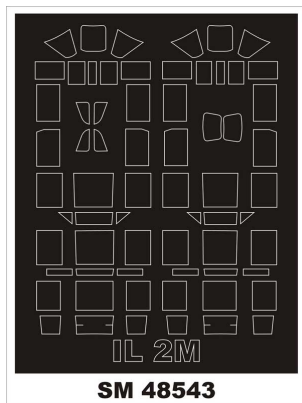

**Montex SM48543 1/48 IL-2M (Zvezda)****Cena :****18,00 PLN**Producent : **Montex**Dostępność : **Na zamówienie (Oczekiwanie: 7~14 dni)**Stan magazynowy : **bardzo wysoki**Średnia ocena : **brak recenzji****Montex SM48543 1/48 IL-2M (Zvezda)****Ten zestaw zawiera maski do malowania kabiny (wewnątrz i na zewnątrz)**