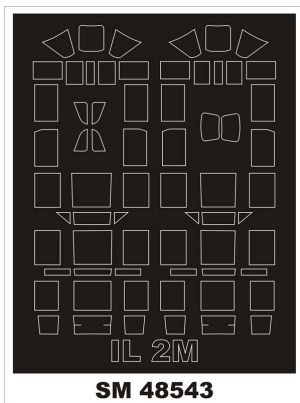

Montex SM48543 1/48 IL-2M (Zvezda)**Cena :****18,00 PLN**Producent : **Montex**Dostępność : **Na zamówienie (Oczekiwanie: 7~14 dni)**Stan magazynowy : **bardzo wysoki**Średnia ocena : **brak recenzji****Montex SM48543 1/48 IL-2M (Zvezda)****Ten zestaw zawiera maski do malowania kabiny (wewnątrz i na zewnątrz)**