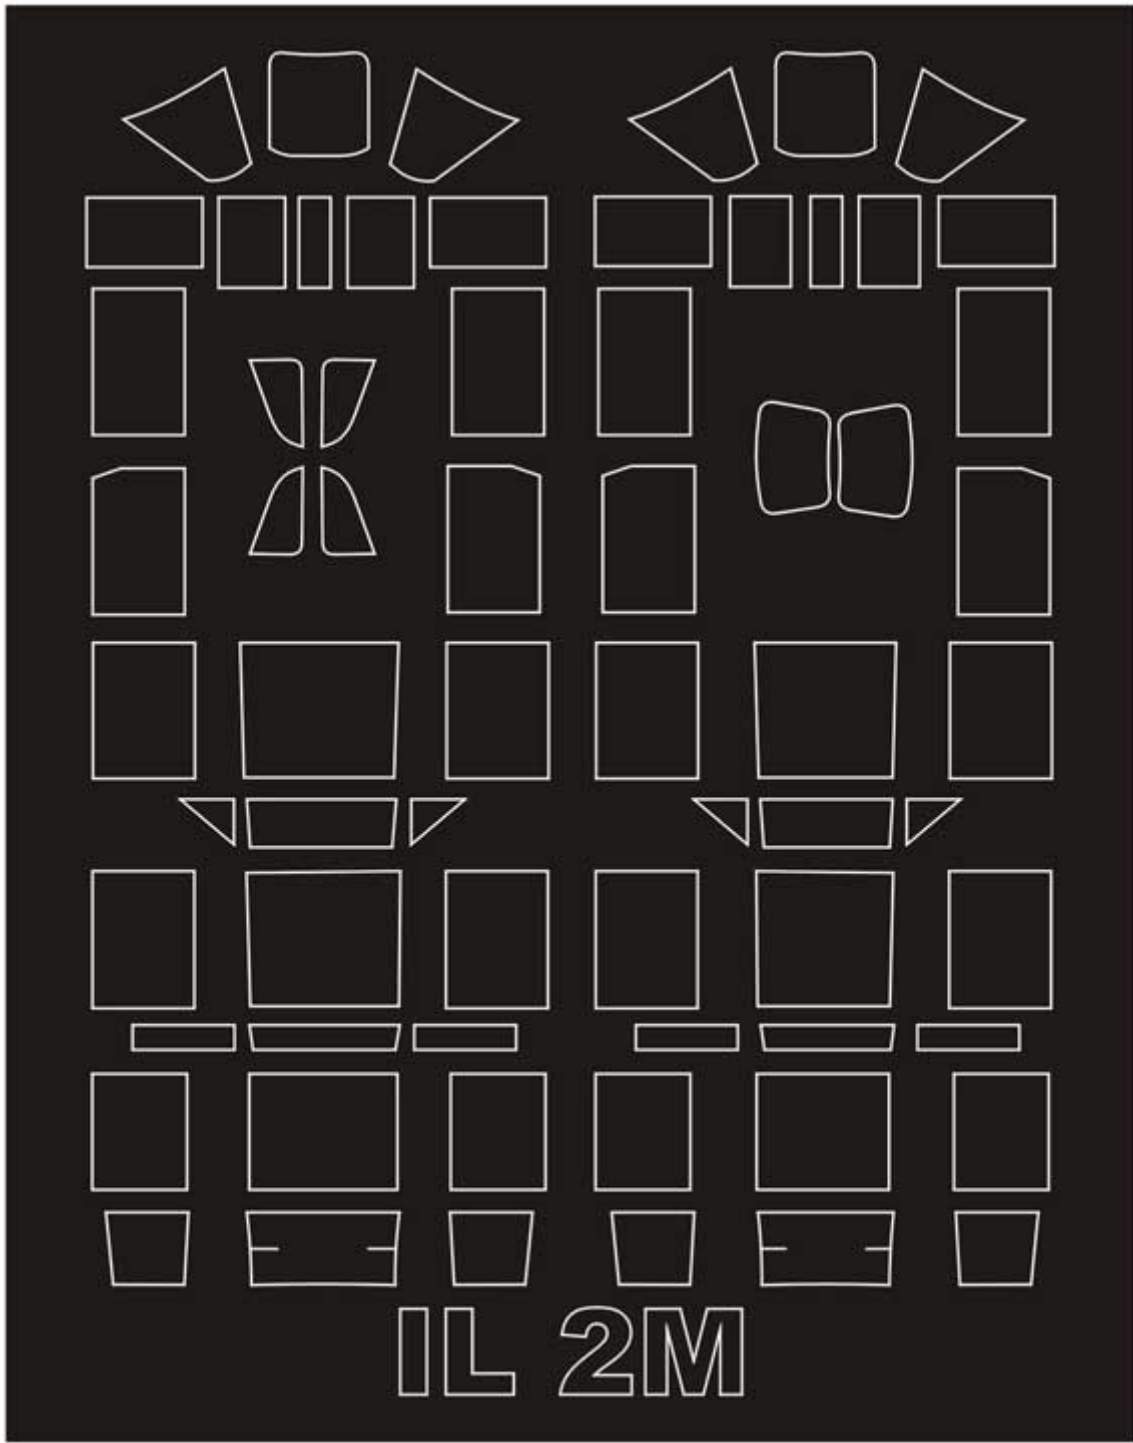

Montex SM48543 1/48 IL-2M (Zvezda)**Cena :****18,00 PLN**Producent : **Montex**Dostępność : **Na zamówienie (Oczekiwanie: 7~14 dni)**Stan magazynowy : **bardzo wysoki**Średnia ocena : **brak recenzji****Montex SM48543 1/48 IL-2M (Zvezda)****Ten zestaw zawiera maski do malowania kabiny (wewnątrz i na zewnątrz)**

Porady jak używać masek Montex możesz zobaczyć tutaj:

Producent : **MONTEX**(Polska)

SM 48543