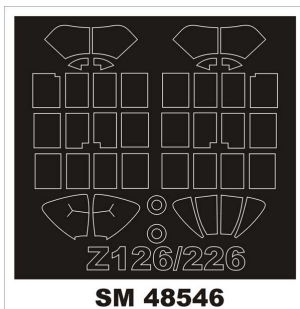

Montex SM48546 1/48 Zlin 126/226 (Eduard)**Cena :****14,00 PLN**Producent : **Montex**Dostępność : **Na zamówienie (Oczekiwanie: 7~14 dni)**Stan magazynowy : **bardzo wysoki**Średnia ocena : **brak recenzji****Montex SM48546 1/48 Zlin 126/226 (Eduard)****Ten zestaw zawiera maski do malowania kabiny (wewnątrz i na zewnątrz)**