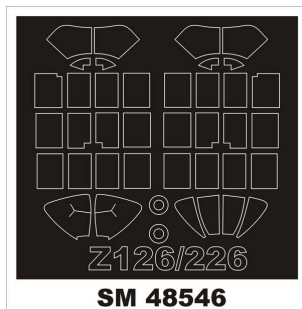

Montex SM48546 1/48 Zlin 126/226 (Eduard)**Cena :****14,00 PLN**Producent : **Montex**Dostępność : **Na zamówienie (Oczekiwanie: 7~14 dni)**Stan magazynowy : **bardzo wysoki**Średnia ocena : **brak recenzji****Montex SM48546 1/48 Zlin 126/226 (Eduard)****Ten zestaw zawiera maski do malowania kabiny (wewnątrz i na zewnątrz)**