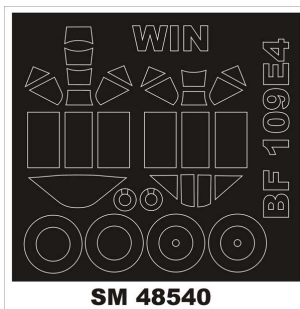

Montex SM48540 1/48 Bf 109E-4 (Wingsy Kits)**Cena :****14,00 PLN**Producent : **Montex**Dostępność : **Na zamówienie (Oczekiwanie: 7~14 dni)**Stan magazynowy : **bardzo wysoki**Średnia ocena : **brak recenzji****On individual order****Montex SM48540 1/48 Bf 109E-4 (Wingsy Kits)****Ten zestaw zawiera maski do malowania kabiny (wewnątrz i na zewnątrz)**