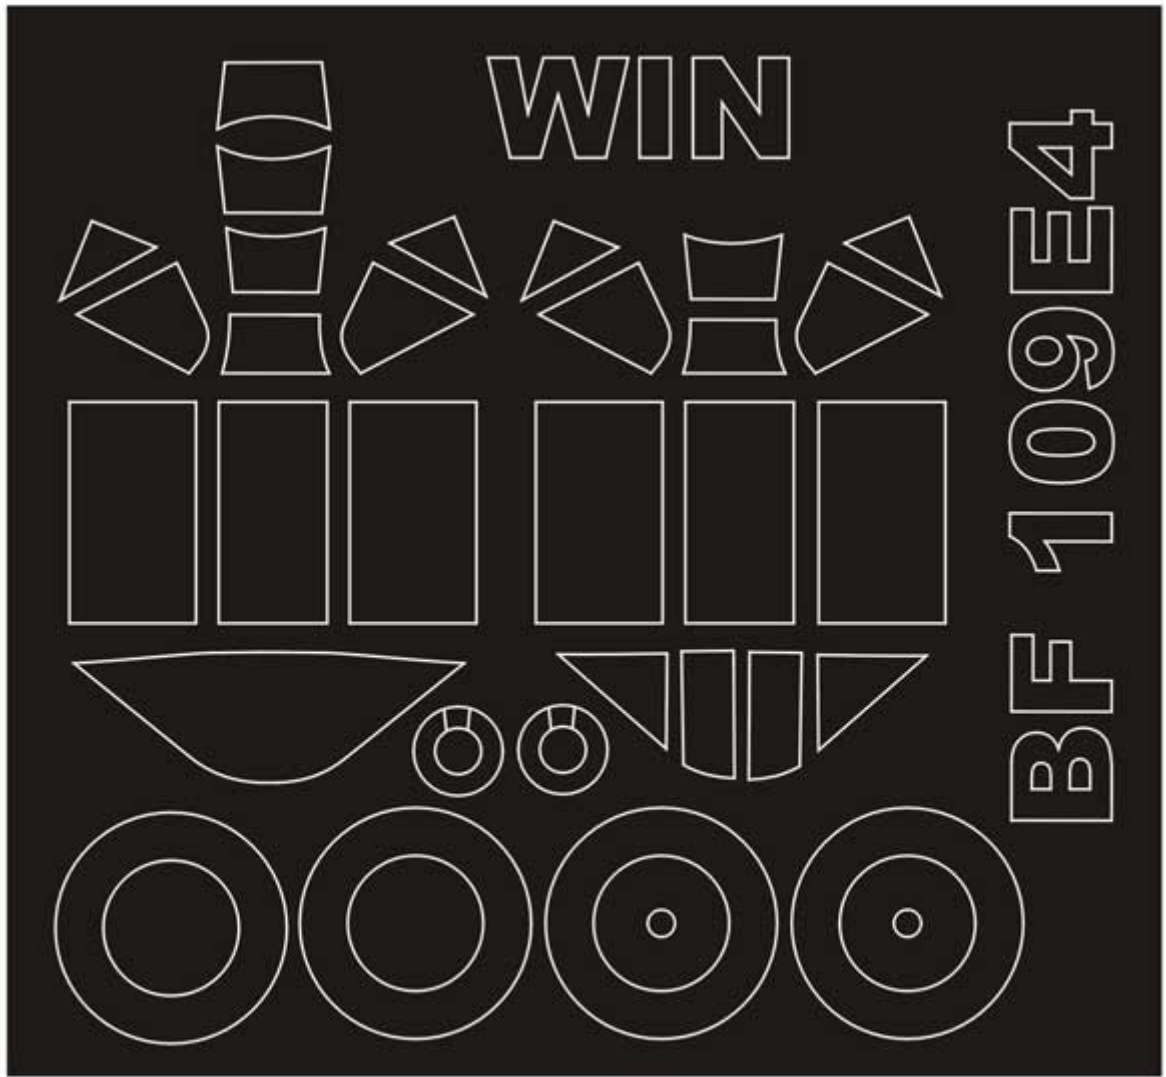

Montex SM48540 1/48 Bf 109E-4 (Wingsy Kits)**Cena :****14,00 PLN**Producent : **Montex**Dostępność : **Na zamówienie (Oczekiwanie: 7~14 dni)**Stan magazynowy : **bardzo wysoki**Średnia ocena : **brak recenzji****Montex SM48540 1/48 Bf 109E-4 (Wingsy Kits)****Ten zestaw zawiera maski do malowania kabiny (wewnątrz i na zewnątrz)**

Porady jak używać masek Montex możesz zobaczyć tutaj:

Producent : **MONTEX**(Polska)

SM 48540