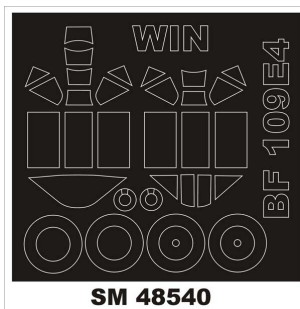

Montex SM48540 1/48 Bf 109E-4 (Wingsy Kits)**Cena :****14,00 PLN**Producent : **Montex**Dostępność : **Na zamówienie (Oczekiwanie: 7~14 dni)**Stan magazynowy : **bardzo wysoki**Średnia ocena : **brak recenzji****Montex SM48540 1/48 Bf 109E-4 (Wingsy Kits)****Ten zestaw zawiera maski do malowania kabiny (wewnątrz i na zewnątrz)**