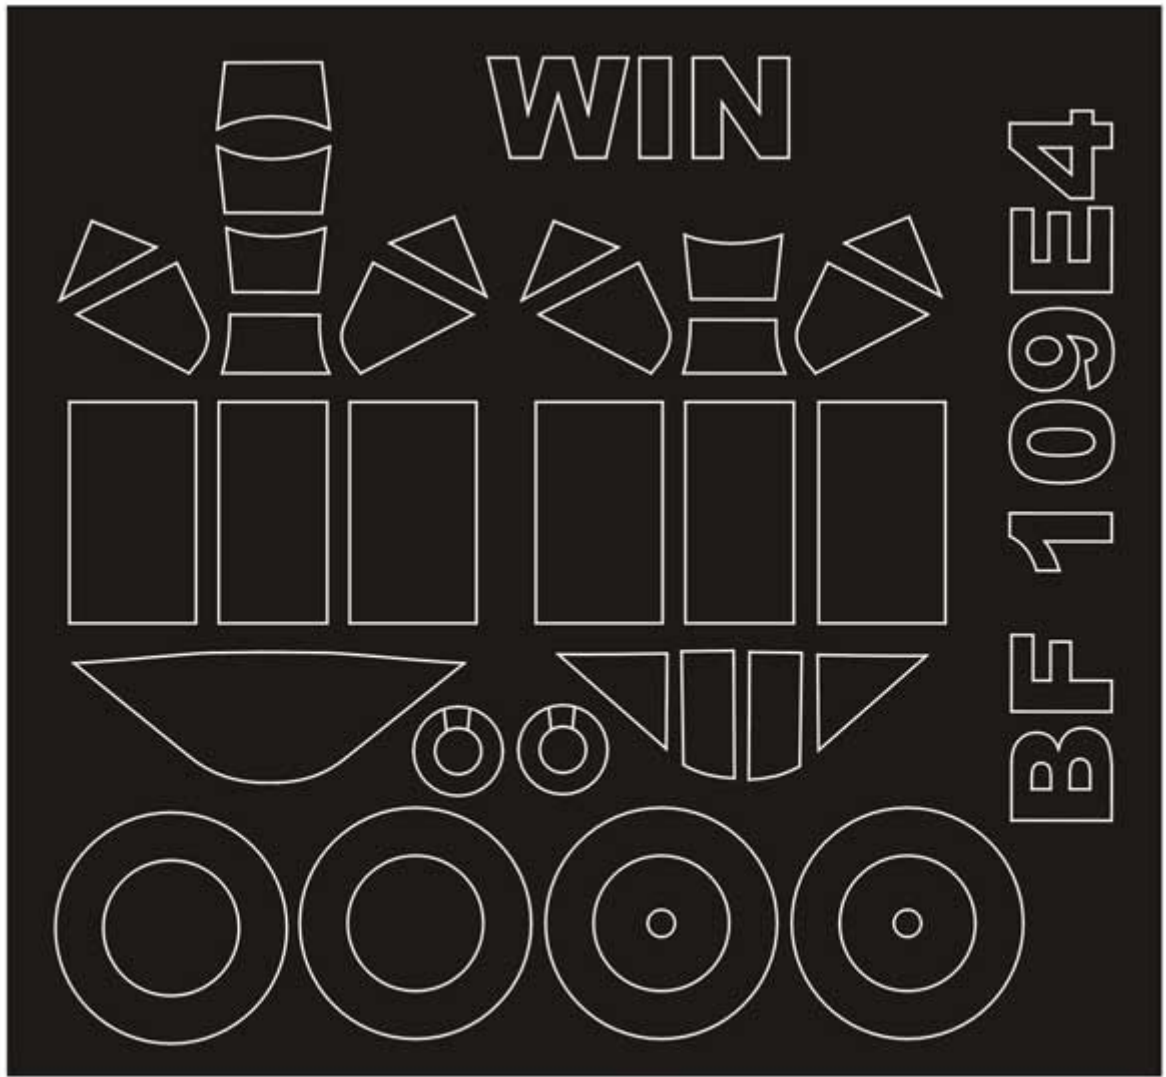

Montex SM48540 1/48 Bf 109E-4 (Wingsy Kits)**Cena :****14,00 PLN**Producent : **Montex**Dostępność : **Na zamówienie (Oczekiwanie: 7~14 dni)**Stan magazynowy : **bardzo wysoki**Średnia ocena : **brak recenzji****On individual order****Montex SM48540 1/48 Bf 109E-4 (Wingsy Kits)****Ten zestaw zawiera maski do malowania kabiny (wewnątrz i na zewnątrz)**

Porady jak używać masek Montex możesz zobaczyć tutaj:

Producent : **MONTEX**(Polska)

SM 48540