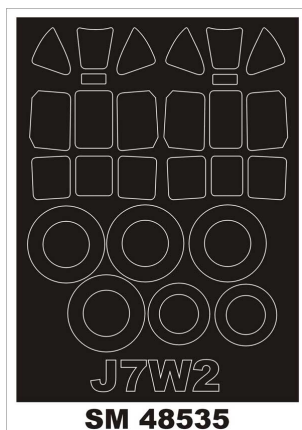

Montex SM48535 1/48 Kyushu J7W2 (Hasegawa)**Cena :****14,00 PLN**Producent : **Montex**Dostępność : **Na zamówienie (Oczekiwanie: 7~14 dni)**Stan magazynowy : **bardzo wysoki**Średnia ocena : **brak recenzji****On individual order****Montex SM48535 1/48 Kyushu J7W2 (Hasegawa)****Ten zestaw zawiera maski do malowania kabiny (wewnątrz i na zewnątrz)**