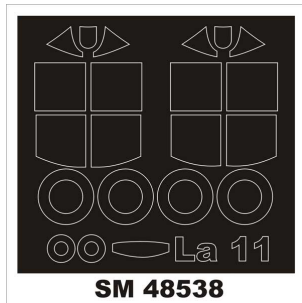

**Montex SM48538 1/48 La-11 (Hobby Boss)****Cena :****14,00 PLN**Producent : **Montex**Dostępność : **Na zamówienie (Oczekiwanie: 7~14 dni)**Stan magazynowy : **bardzo wysoki**Średnia ocena : **brak recenzji****Montex SM48538 1/48 La-11 (Hobby Boss)****Ten zestaw zawiera maski do malowania kabiny (wewnątrz i na zewnątrz)**