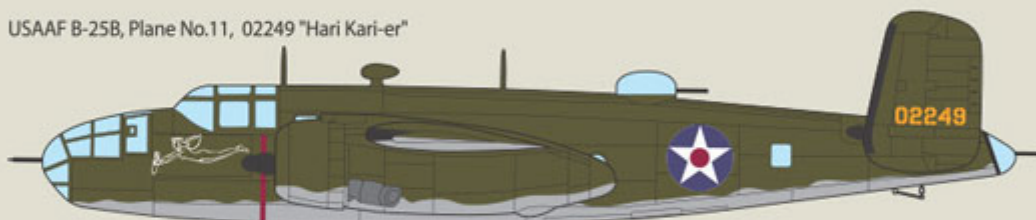

Dwusilnikowy amerykański bombowiec z działań na Pacyfiku podczas II wojny światowej.

Bardzo szczegółowe wnętrze kokpitu, komora bombowa i karabiny maszynowe.

Podwozie i komora bombowa mogą być otwarte lub zamknięte.

Include decal with sixteen marking options

Masking seal for clear parts included

USAAF B-25B, Plane No.7, 02261 "RUPTURED DUCK"

USAAF B-25B, Plane No.11, 02249 "Hari Kari-er"

USAAF B-25B, Plane No.9, 02303 "WHIRLING DERVISH"

USAAF B-25B, Plane No.3, 02270 "WHISKEY PETE"