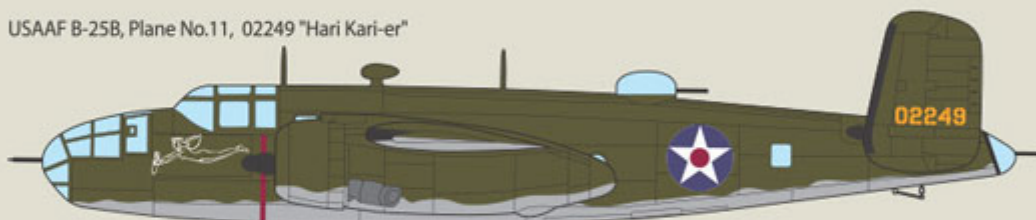

Dwusilnikowy amerykański bombowiec z działań na Pacyfiku podczas II wojny światowej.

Bardzo szczegółowe wnętrze kokpitu, komora bombowa i karabiny maszynowe.

Podwozie i komora bombowa mogą być otwarte lub zamknięte.

# Include decal with sixteen marking options

Masking seal for clear parts included

USAAF B-25B, Plane No.7, 02261 "RUPTURED DUCK"

USAAF B-25B, Plane No.11, 02249 "Hari Kari-er"

USAAF B-25B, Plane No.9, 02303 "WHIRLING DERVISH"

USAAF B-25B, Plane No.3, 02270 "WHISKEY PETE"