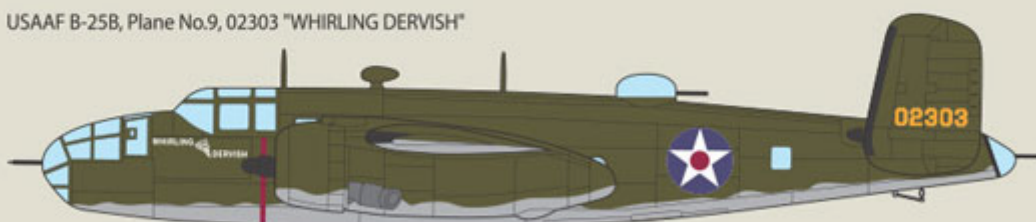

Dwusilnikowy amerykański bombowiec z działań na Pacyfiku podczas II wojny światowej.

Bardzo szczegółowe wnętrze kokpitu, komora bombowa i karabiny maszynowe.

Podwozie i komora bombowa mogą być otwarte lub zamknięte.

# Include decal with sixteen marking options

Masking seal for clear parts included

USAAF B-25B, Plane No.7, 02261 "RUPTURED DUCK"

USAAF B-25B, Plane No.11, 02249 "Hari Kari-er"

USAAF B-25B, Plane No.9, 02303 "WHIRLING DERVISH"

USAAF B-25B, Plane No.3, 02270 "WHISKEY PETE"