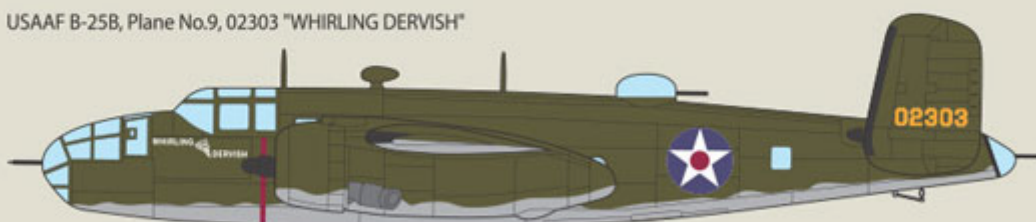

Dwusilnikowy amerykański bombowiec z działań na Pacyfiku podczas II wojny światowej.

Bardzo szczegółowe wnętrze kokpitu, komora bombowa i karabiny maszynowe.

Podwozie i komora bombowa mogą być otwarte lub zamknięte.

Include decal with sixteen marking options

Masking seal for clear parts included

USAAF B-25B, Plane No.7, 02261 "RUPTURED DUCK"

USAAF B-25B, Plane No.11, 02249 "Hari Kari-er"

USAAF B-25B, Plane No.9, 02303 "WHIRLING DERVISH"

USAAF B-25B, Plane No.3, 02270 "WHISKEY PETE"