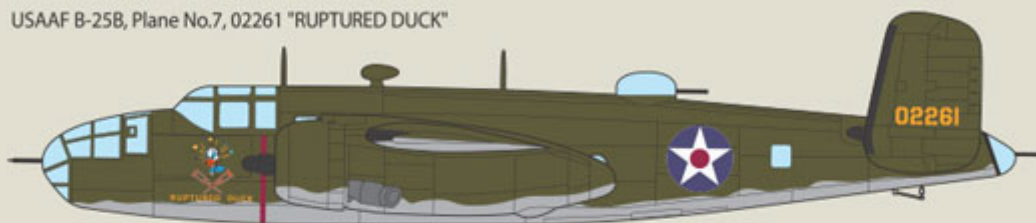

Dwusilnikowy amerykański bombowiec z działań na Pacyfiku podczas II wojny światowej.

Bardzo szczegółowe wnętrze kokpitu, komora bombowa i karabiny maszynowe.

Podwozie i komora bombowa mogą być otwarte lub zamknięte.

Kalkomania Cartograf.

W komplecie maski do osłony kabiny przed zamalowaniem

Obrazkowa instrukcja składania w zestawie.

Producent: **Academy** (Korea)

**Jadar-Model Warszawa... #Salon Modelarski - Raj dla modelarzy**

# Include decal with sixteen marking options

Masking seal for clear parts included

USAAF B-25B, Plane No.7, 02261 "RUPTURED DUCK"

USAAF B-25B, Plane No.11, 02249 "Hari Kari-er"

USAAF B-25B, Plane No.9, 02303 "WHIRLING DERVISH"