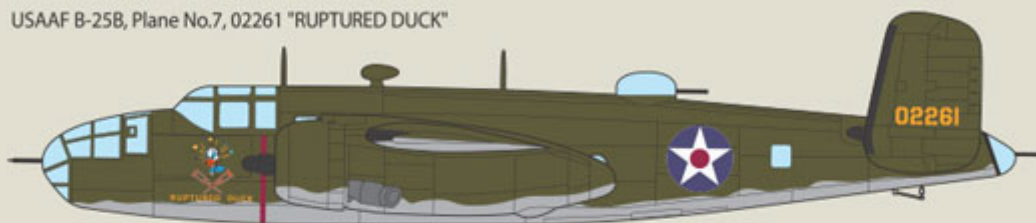

Dwusilnikowy amerykański bombowiec z działań na Pacyfiku podczas II wojny światowej.

Bardzo szczegółowe wnętrze kokpitu, komora bombowa i karabiny maszynowe.

Podwozie i komora bombowa mogą być otwarte lub zamknięte.

Kalkomania Cartograf.

W komplecie maski do osłony kabiny przed zamalowaniem

Obrazkowa instrukcja składania w zestawie.

Producent: **Academy** (Korea)

Jadar-Model Warszawa... #Salon Modelarski - Raj dla modelarzy

Include decal with sixteen marking options

Masking seal for clear parts included

USAAF B-25B, Plane No.7, 02261 "RUPTURED DUCK"

USAAF B-25B, Plane No.11, 02249 "Hari Kari-er"

USAAF B-25B, Plane No.9, 02303 "WHIRLING DERVISH"