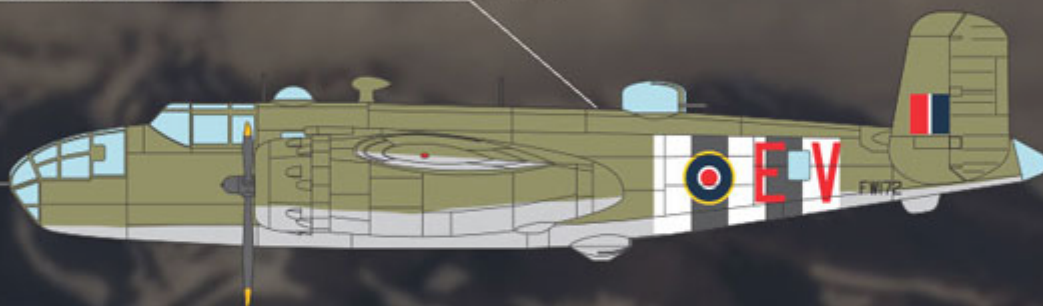

B-25D FW172 180 Squadron,
2nd Tactical Air Force, RAF, Dunsfold, August, 1944.