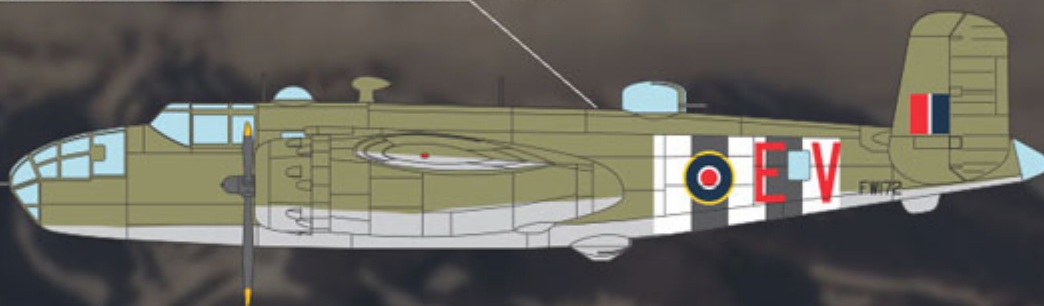

B-25D FW172 180 Squadron,
2nd Tactical Air Force, RAF, Dunsfold, August, 1944.