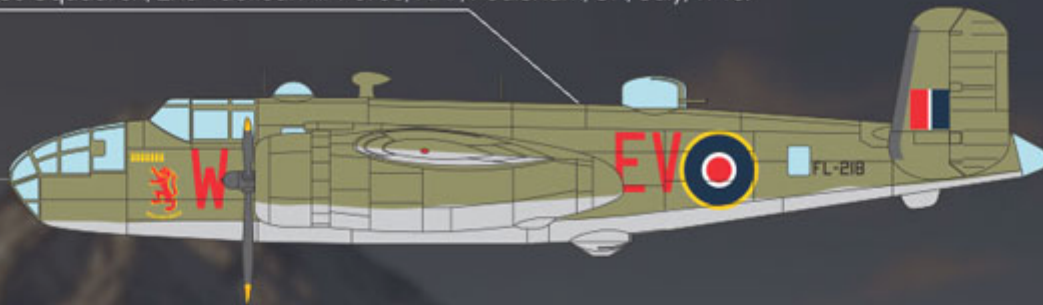

Dwusilnikowy amerykański bombowiec z działań nad Europą podczas II wojny światowej.

Bardzo szczegółowe wnętrze kokpitu, komora bombowa i karabiny maszynowe.

Podwozie i komora bombowa mogą być otwarte lub zamknięte.

Kalkomania Cartograf.

W komplecie maski do ochrony osłony kabiny przed zamalowaniem

Obrazkowa instrukcja składania w zestawie.

Producent: **Academy** (Korea)

**Jadar-Model Warszawa... #Salon Modelarski - Raj dla modelarzy**

## Include decal with *Four marking options*

B-25C 41-12806, Serial FL218\**Nulli Secundus*\*,  
180 Squadron, 2nd Tactical Air Force, RAF, Foulsham, UK, July, 1943.

B-25D FW172 180 Squadron,  
2nd Tactical Air Force, RAF, Dunsfold, August, 1944.