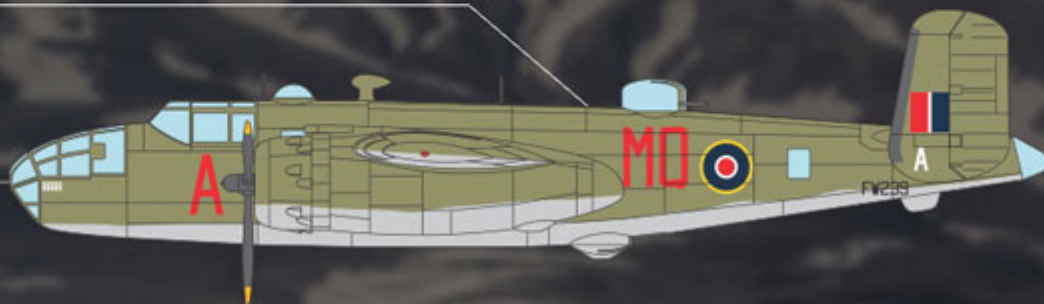

B-25D Serial FW239, 226 Squadron, RAF, May, 1944.