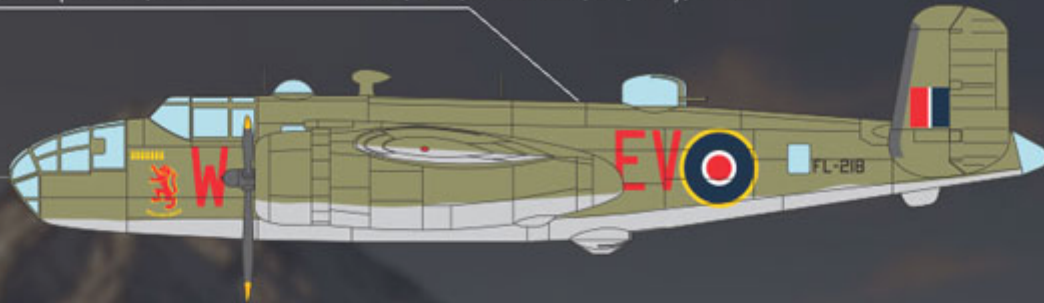

Dwusilnikowy amerykański bombowiec z działań nad Europą podczas II wojny światowej.

Bardzo szczegółowe wnętrze kokpitu, komora bombowa i karabiny maszynowe.

Podwozie i komora bombowa mogą być otwarte lub zamknięte.

Kalkomania Cartograf.

W komplecie maski do ochrony osłony kabiny przed zamalowaniem

Obrazkowa instrukcja składania w zestawie.

Producent: **Academy** (Korea)

**Jadar-Model Warszawa... #Salon Modelarski - Raj dla modelarzy**

## Include decal with *Four marking options*

B-25C 41-12806, Serial FL218\*Nulli Secundus\*,  
180 Squadron, 2nd Tactical Air Force, RAF, Foulsham, UK, July, 1943.

B-25D FW172 180 Squadron,  
2nd Tactical Air Force, RAF, Dunsfold, August, 1944.