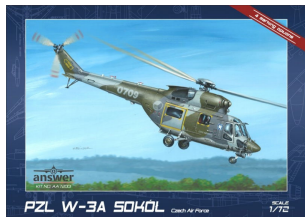

Answer AA72001 1/72 PZL W-3A Sokół - Czech Air Force

Cena :
139,00 PLN
120,00 PLN

Producent : **Answer**
Dostępność : **Jest**
Stan magazynowy : **średni**
Średnia ocena : **brak recenzji**

Answer AA72001 1/72 PZL W-3A Sokół - Czech Air Force

Pudełko zawiera:

8 ramek z elementami plastikowymi
176 części z szarego plastiku
22 części z przezroczystego plastiku
76 części fototrawionych
Wodna kalkomania Techmod
Kolorowa instrukcja montażu oraz schematy malowania