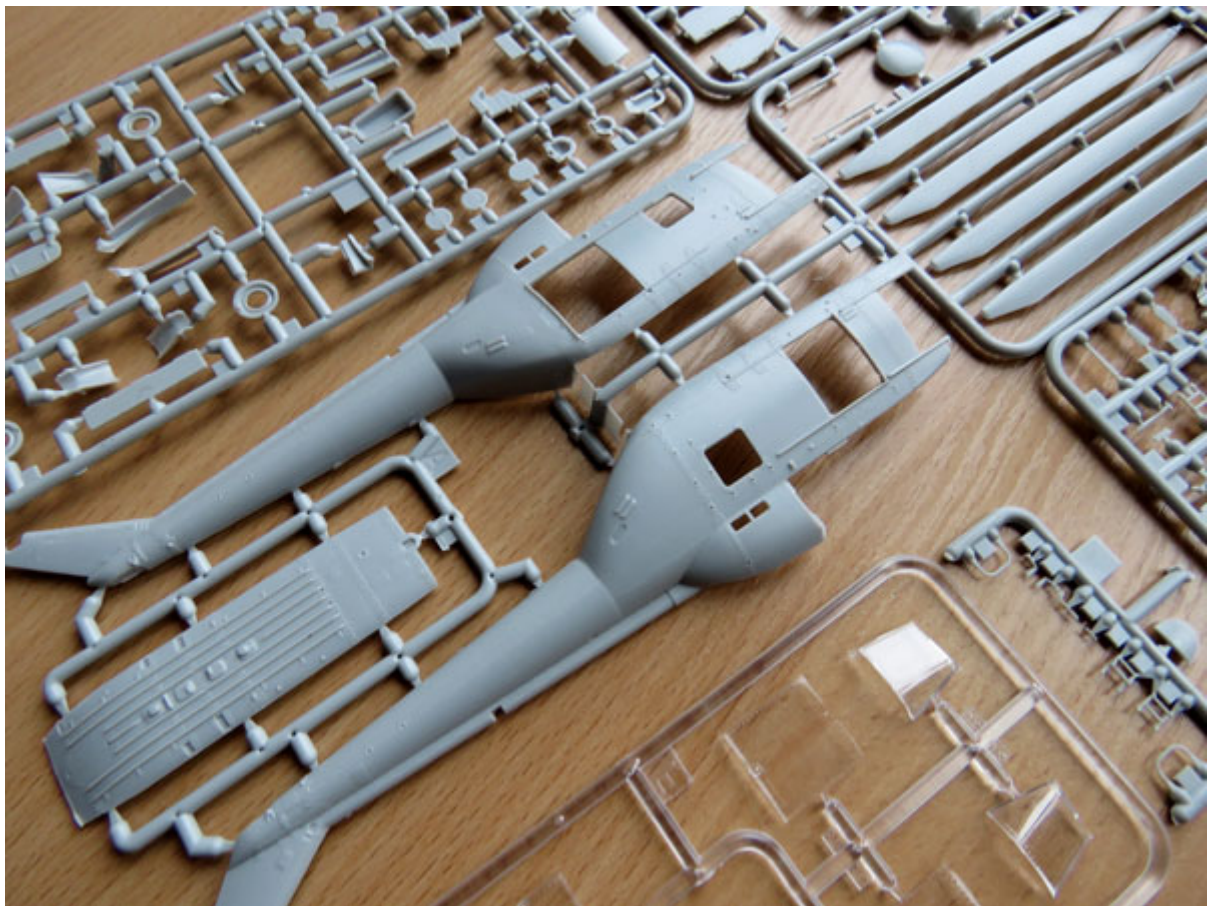

Pudełko zawiera:

8 ramek z elementami plastikowymi
176 części z szarego plastiku
22 części z przezroczystego plastiku
76 części fototrawionych
Wodna kalkomania Techmod
Kolorowa instrukcja montażu oraz schematy malowania

Zdjęcia ramek oraz instrukcję możesz zobaczyć tutaj:

Producent: **ANSWER** (Polska)

Jadar-Model Warszawa... #Salon Modelarski - Raj dla modelarzy

CZECH AIR FORCE
CZECH AIR FORCE

RESCUE
RESCUE

Private Sokol **AA72001**
= 2000 for (Sokol).
The first in the world
with 2000 PZL.