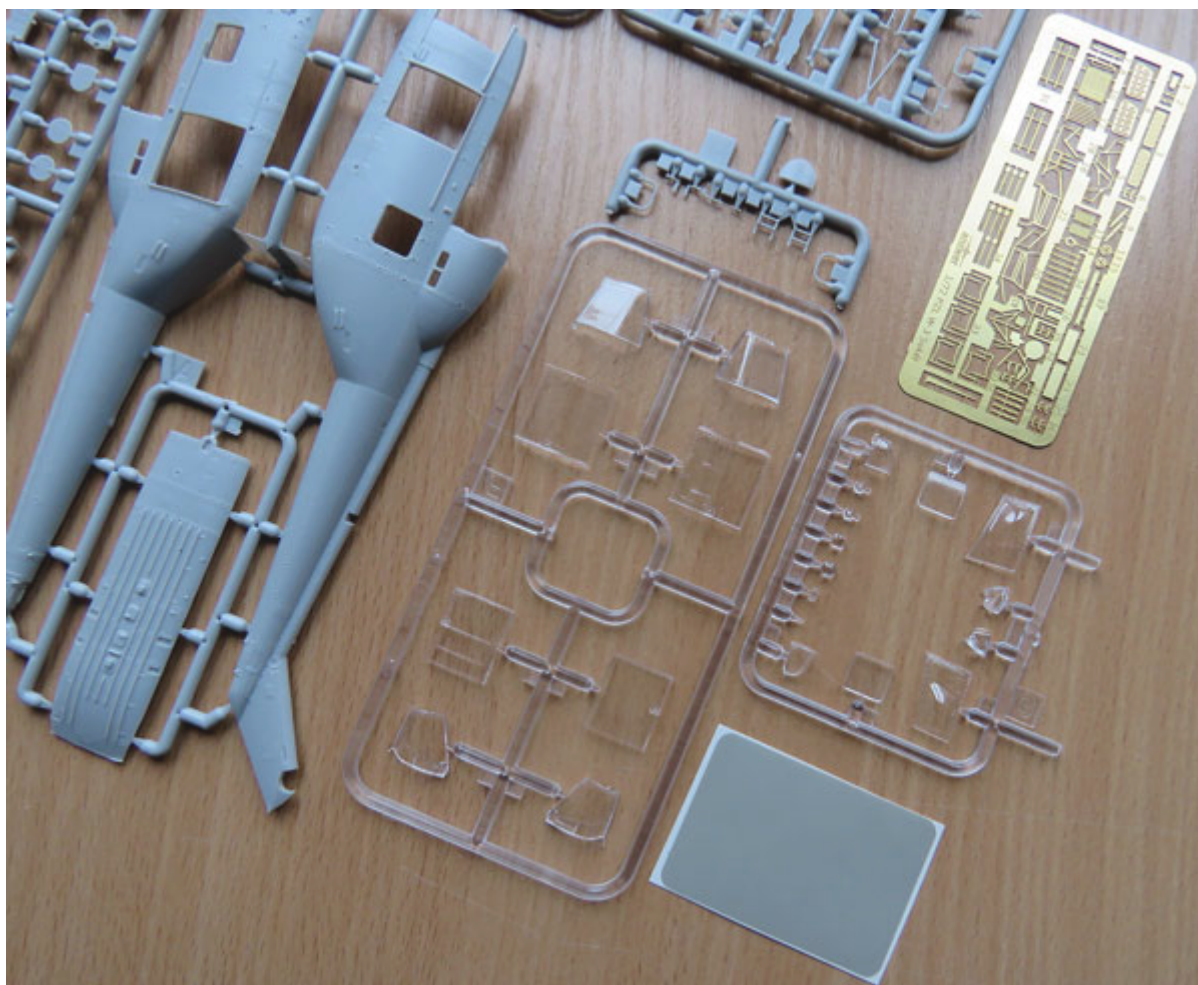

Answer AA72002 1/72 PZL W-3A Sokół - TOPR

Cena :
139,00 PLN
120,00 PLN

Producent : **Answer**
Dostępność : **Jest**
Stan magazynowy : **poniżej średniego**
Średnia ocena : **brak recenzji**

Answer AA72002 1/72 PZL W-3A Sokół - TOPR

Pudełko zawiera:

8 ramek z elementami plastikowymi
176 części z szarego plastiku
22 części z przezroczystego plastiku
76 części fototrawionych
Wodna kalkomania Techmod
Kolorowa instrukcja montażu oraz schematy malowania
Zdjęcia ramek oraz instrukcję możesz zobaczyć tutaj:

Producent: **ANSWER** (Polska)

Jadar-Model Warszawa... #Salon Modelarski - Raj dla modelarzy

1
370908 370507
5 6
370908 370507

2 SP-SXW SP-SXW
3 SP-SXZ SP-SXZ

SMIGLOWCOWA
SŁUŻBA
RATOWNICTWA
MEDYCZNEGO

7
SMIGLOWCOWA
SŁUŻBA
RATOWNICTWA
MEDYCZNEGO