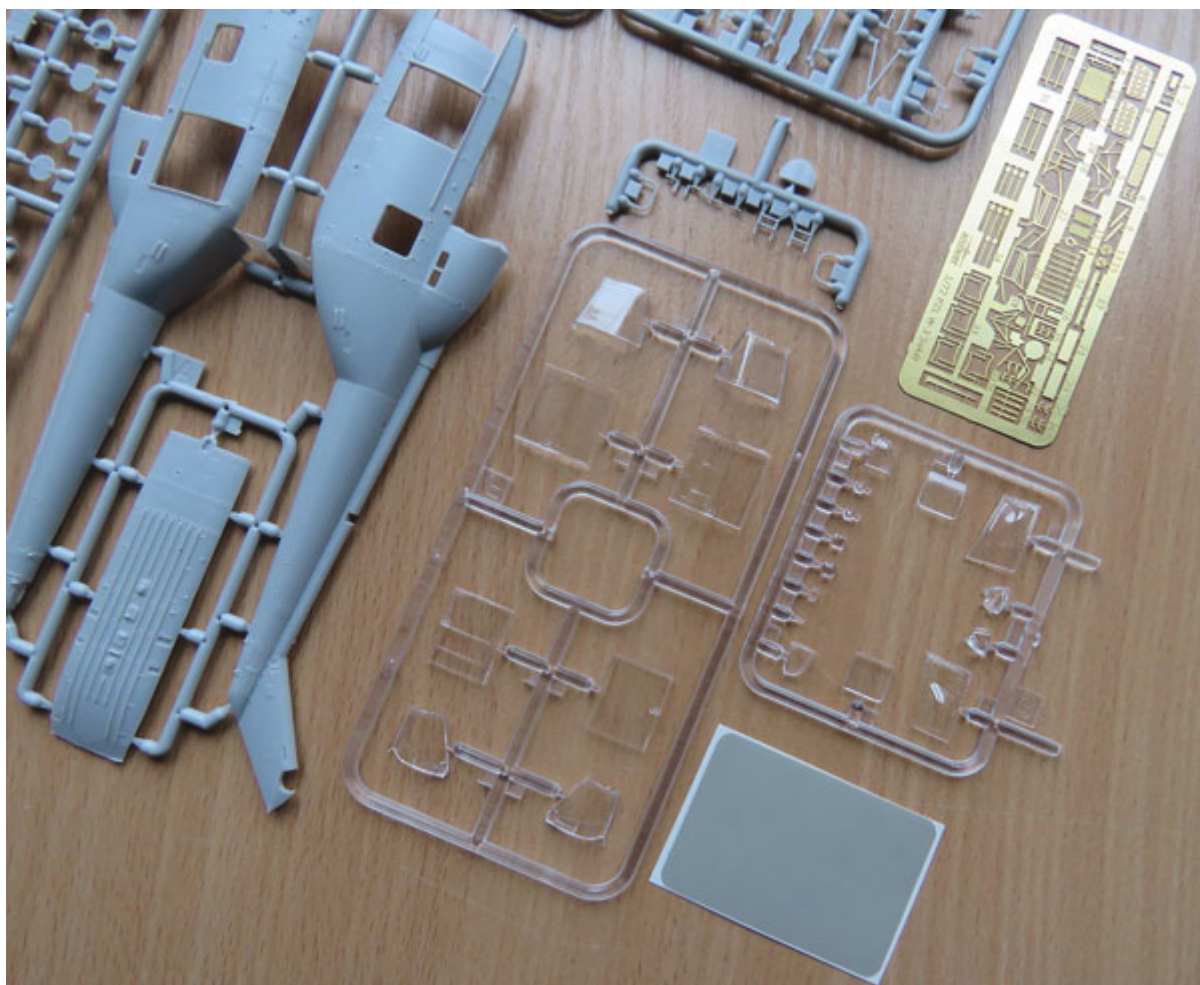

**Answer AA72002 1/72 PZL W-3A Sokół - TOPR**

Pudełko zawiera:

8 ramek z elementami plastikowymi  
176 części z szarego plastiku  
22 części z przezroczystego plastiku  
76 części fototrawionych  
Wodna kalkomania Techmod  
Kolorowa instrukcja montażu oraz schematy malowania  
Zdjęcia ramek oraz instrukcję możesz zobaczyć tutaj:

Producent: **ANSWER** (Polska)

Jadar-Model Warszawa... #Salon Modelarski - Raj dla modelarzy

1  
370908 370507  
5 6  
370908 370507

2 SP-SXW SP-SXW  
3 SP-SXZ SP-SXZ

SMIGLOWCOWA  
SLUZBA  
RATOWNICTWA  
MEDYCZNEGO