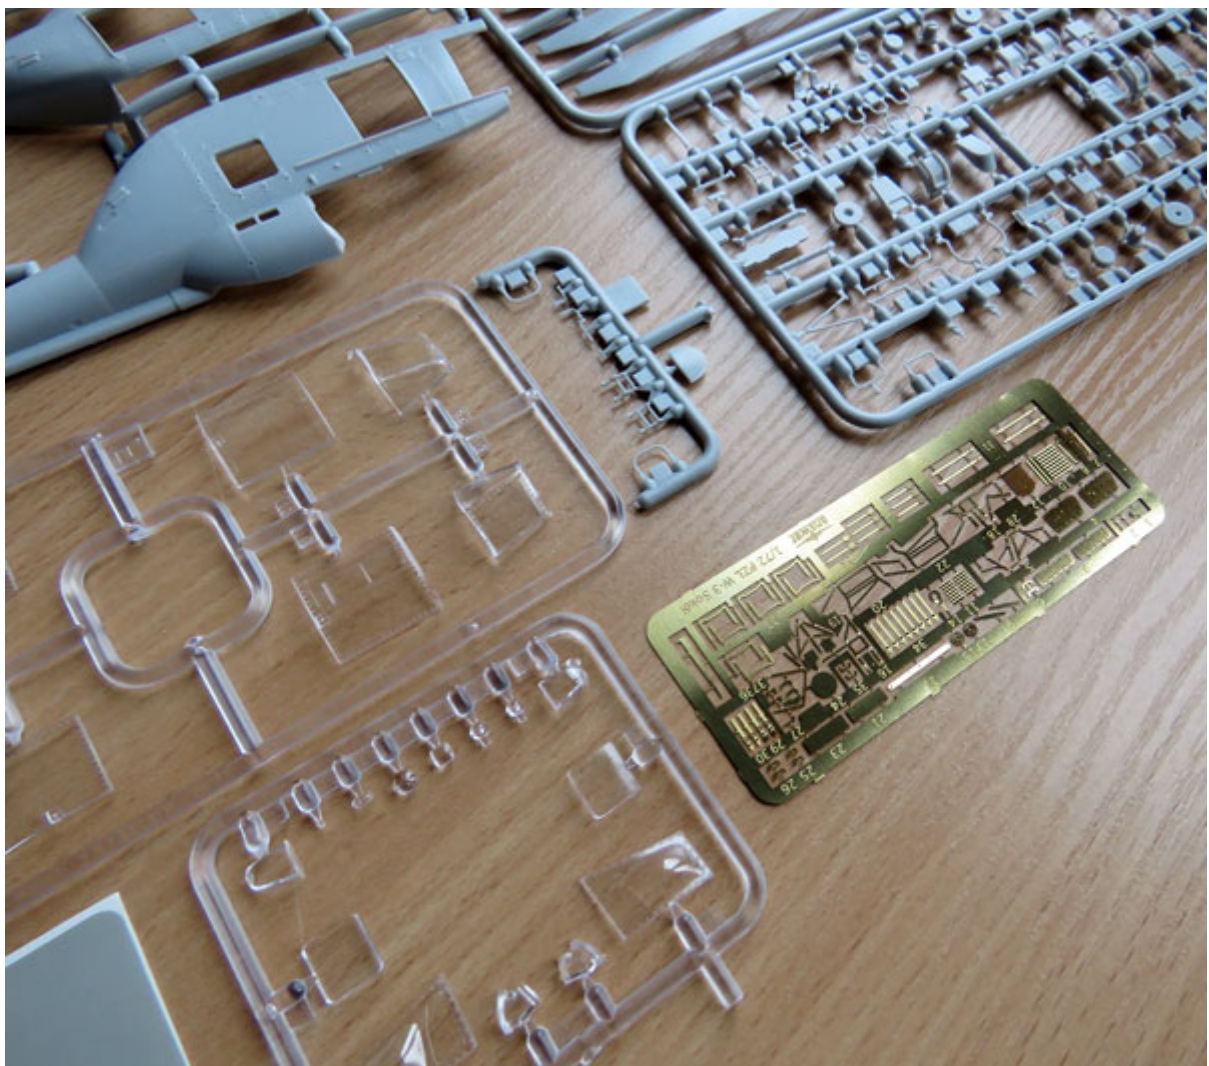

Pudełko zawiera:

8 ramek z elementami plastikowymi
176 części z szarego plastiku
22 części z przezroczystego plastiku
76 części fototrawionych
Wodna kalkomania Techmod
Kolorowa instrukcja montażu oraz schematy malowania
Zdjęcia ramek oraz instrukcję możesz zobaczyć tutaj:

Producent: **ANSWER** (Polska)

Jadar-Model Warszawa... #Salon Modelarski - Raj dla modelarzy

1
370908 370507
5 6
370908 370507

2 SP-SXW SP-SXW
3 SP-SXZ SP-SXZ

SMIGLOWCOWA
SŁUŻBA
RATOWNICTWA
MEDYCZNEGO

7
SMIGLOWCOWA
SŁUŻBA
RATOWNICTWA
MEDYCZNEGO