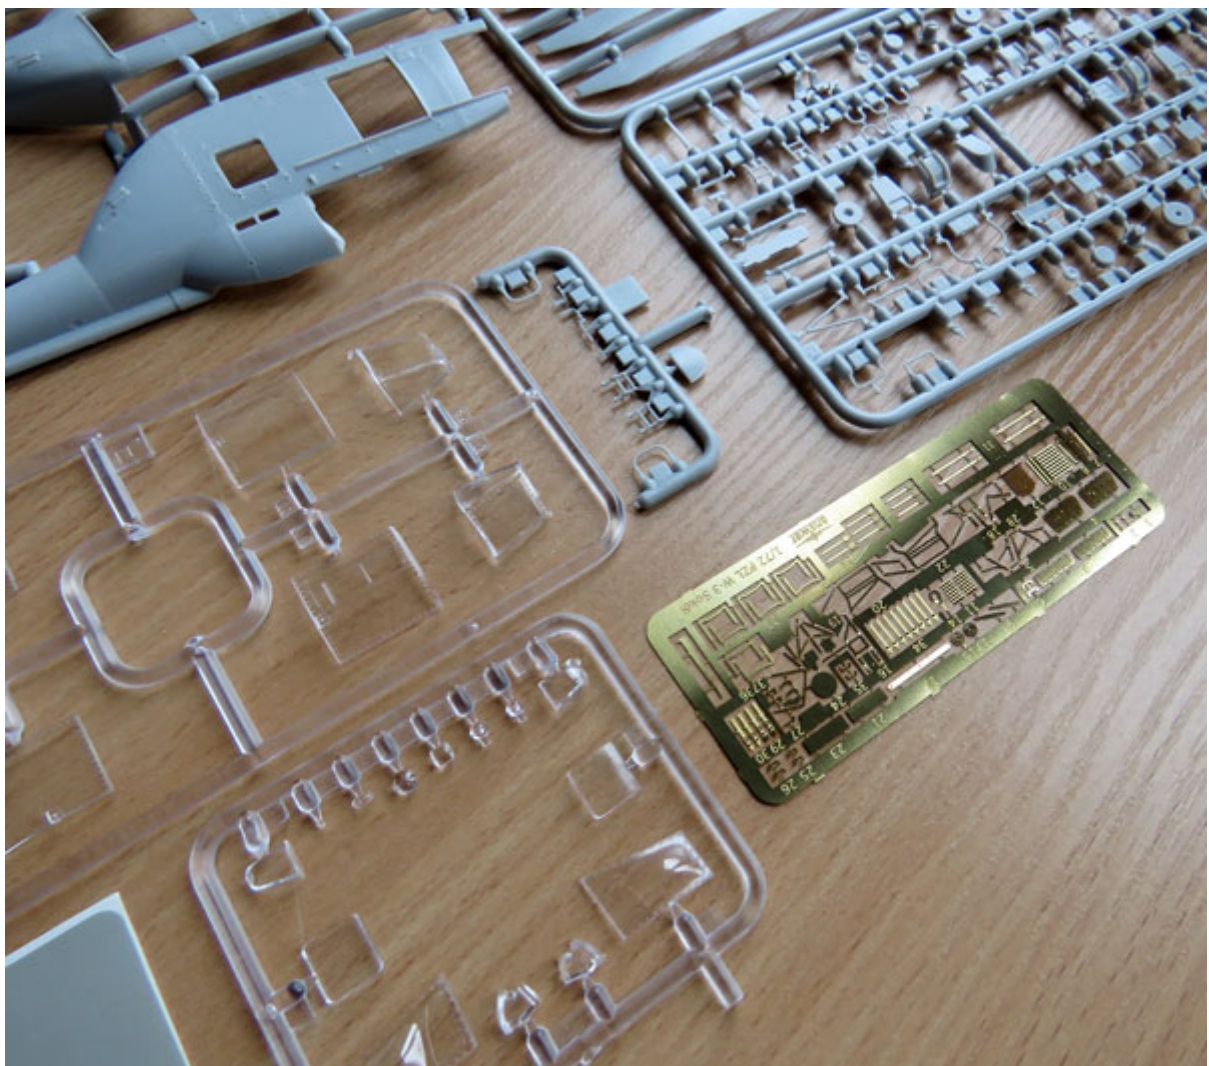

**Answer AA72002 1/72 PZL W-3A Sokół - TOPR**

Pudełko zawiera:

8 ramek z elementami plastikowymi  
176 części z szarego plastiku  
22 części z przezroczystego plastiku  
76 części fototrawionych  
Wodna kalkomania Techmod  
Kolorowa instrukcja montażu oraz schematy malowania  
Zdjęcia ramek oraz instrukcję możesz zobaczyć tutaj:

Producent: **ANSWER** (Polska)

Jadar-Model Warszawa... #Salon Modelarski - Raj dla modelarzy

1  
370908 370507  
5 6  
370908 370507

2 SP-SXW SP-SXW  
3 SP-SXZ SP-SXZ

SMIGLOWCOWA  
SLUZBA  
RATOWNICTWA  
MEDYCZNEGO