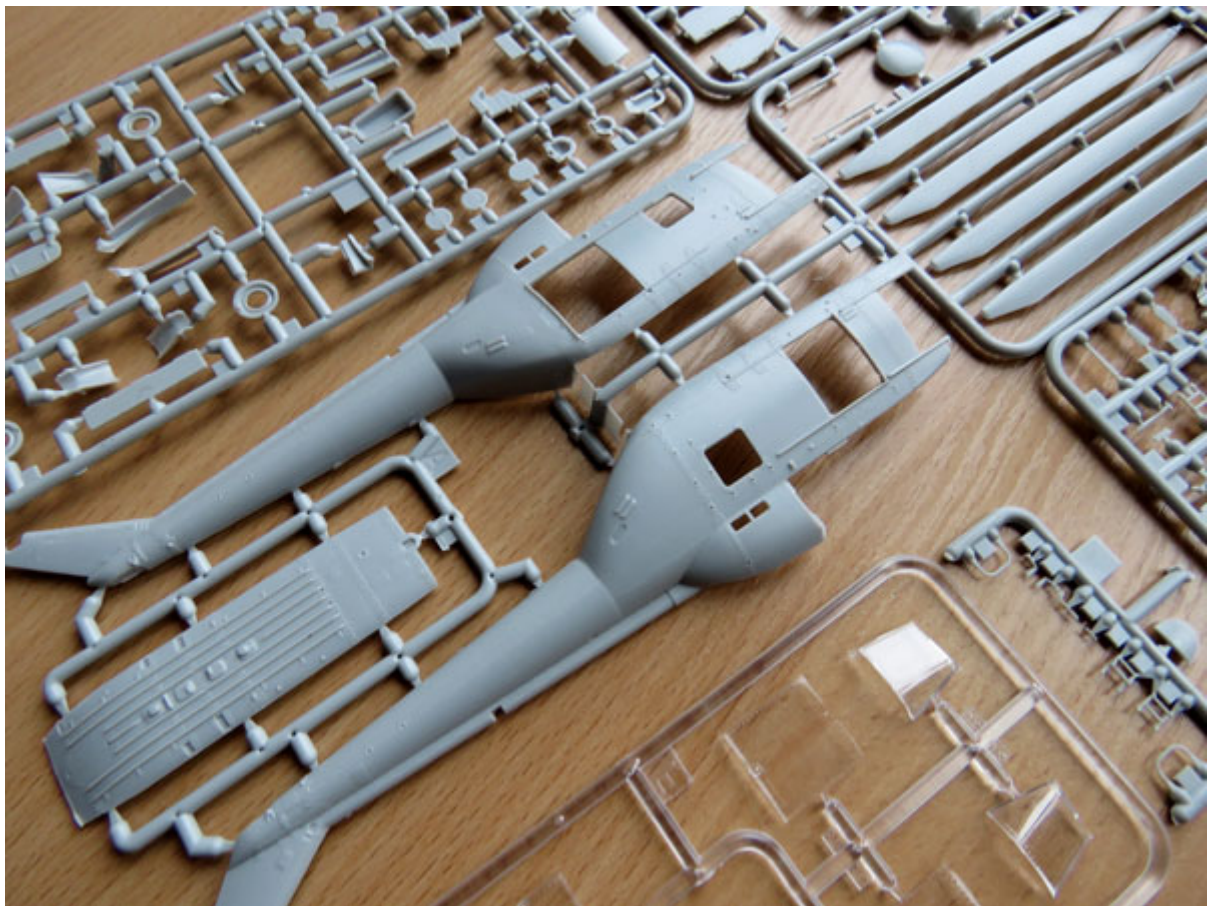

Pudełko zawiera:

8 ramek z elementami plastikowymi
176 części z szarego plastiku
22 części z przezroczystego plastiku
76 części fototrawionych
Wodna kalkomania Techmod
Kolorowa instrukcja montażu oraz schematy malowania
Zdjęcia ramek oraz instrukcję możesz zobaczyć tutaj:

Producent: **ANSWER** (Polska)

Jadar-Model Warszawa... #Salon Modelarski - Raj dla modelarzy

1
370908 370507
5 6
370908 370507

2 SP-SXW SP-SXW
3 SP-SXZ SP-SXZ

SMIGLOWCOWA
SŁUŻBA
RATOWNICTWA
MEDYCZNEGO

7
SMIGLOWCOWA
SŁUŻBA
RATOWNICTWA
MEDYCZNEGO