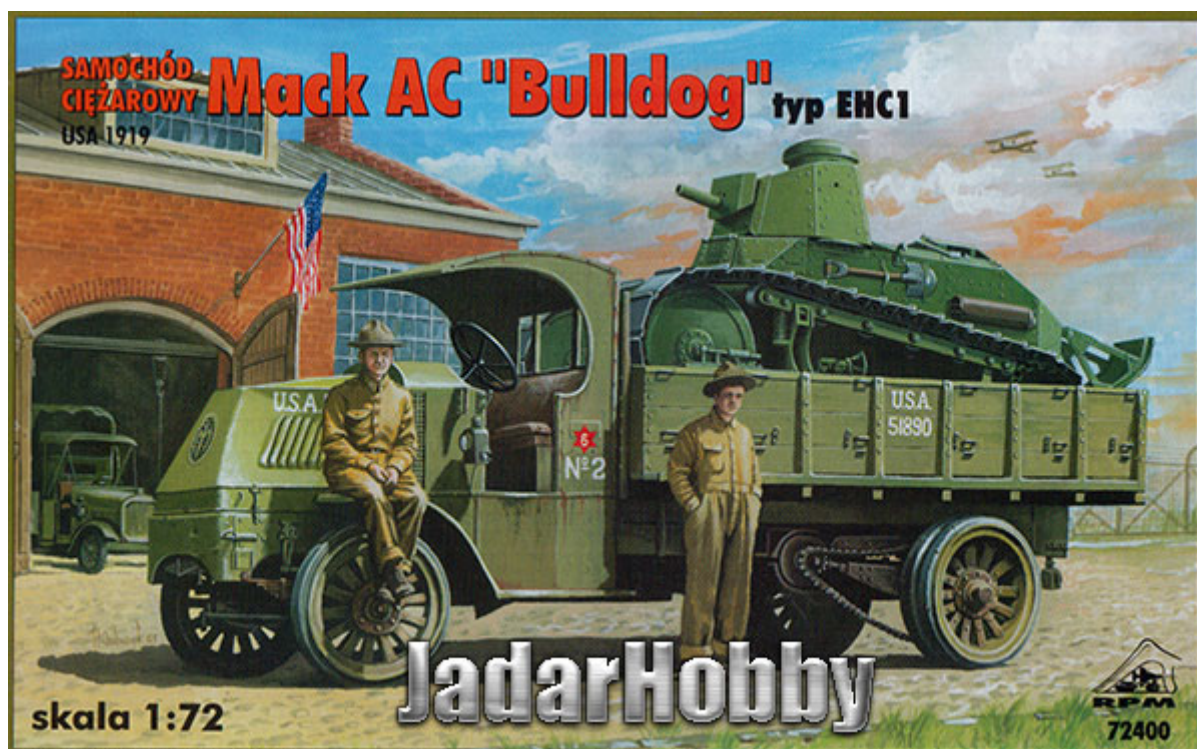

RPM 72400 1/72 Mack AC Bulldog typ EHC1

Cena :

38,00 PLN

Producent : **RPM (Poland)**

Dostępność : **Jest**

Stan magazynowy : **bardzo wysoki**

Średnia ocena : **brak recenzji**

RPM 72400 1/72 Mack AC Bulldog typ EHC1

Bardzo dokładny model plastikowy do sklepania. Pudełko zawiera części plastikowe, kalkomanie oraz szczegółową instrukcję składania.

Uwaga: zestaw nie zawiera kleju i farb.

Producent: RPM (Polska)

Polecamy!