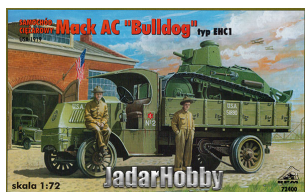

RPM 72400 1/72 Mack AC Bulldog typ EHC1

Cena :

38,00 PLN

Producent : **RPM (Poland)**

Dostępność : **Jest**

Stan magazynowy : **bardzo wysoki**

Średnia ocena : **brak recenzji**

RPM 72400 1/72 Mack AC Bulldog typ EHC1