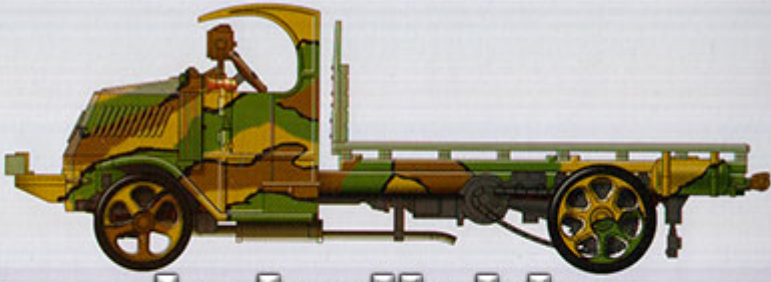

1/16" 200	1/8" 180	1/4" 160	3/8" 140	1/2" 120	3/4" 100	1" 80	1 1/4" 60	1 1/2" 50	1 3/4" 40	2" 30	2 1/2" 25	3" 20	3 1/2" 15	4" 12	4 1/2" 10	5" 8	6" 6	8" 4	10" 3
1/16" 200	1/8" 180	1/4" 160	3/8" 140	1/2" 120	3/4" 100	1" 80	1 1/4" 60	1 1/2" 50	1 3/4" 40	2" 30	2 1/2" 25	3" 20	3 1/2" 15	4" 12	4 1/2" 10	5" 8	6" 6	8" 4	10" 3

LEADER
17 17
43759
43759
USA, USA
43759
43759