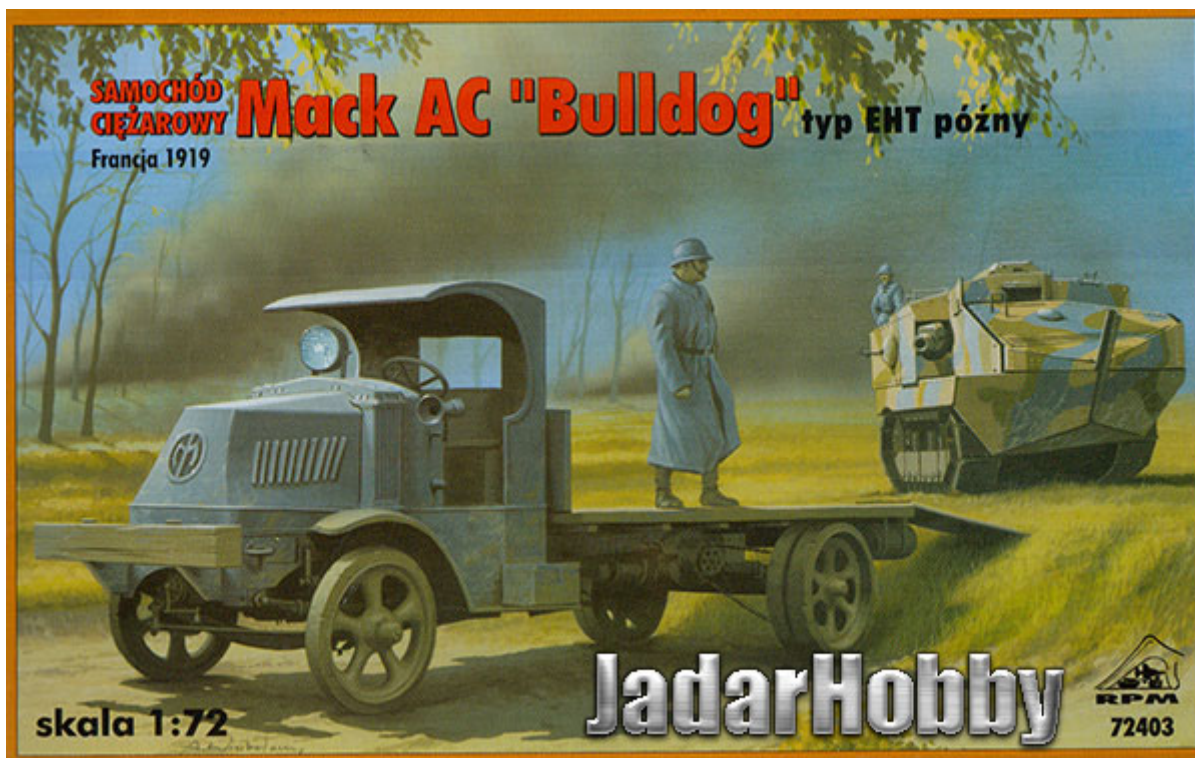

RPM 72403 1/72 Mack AC "Bulldog" typ EHT (późny)**Cena :****38,00 PLN**Producent : **RPM (Poland)**Dostępność : **Jest**Stan magazynowy : **bardzo wysoki**Średnia ocena : **brak recenzji****RPM 72403 1/72 Mack AC Bulldog typ EHT późny**

Bardzo dokładny model plastikowy do sklepania. Pudełko zawiera części plastikowe, kalkomanię oraz szczegółową instrukcję składania.

Uwaga: zestaw nie zawiera kleju i farb.

Producent: RPM (Polska)

Polecamy!