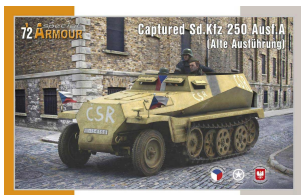

Special Hobby SA72027 1/72 Captured Sd.Kfz 250 Ausf.A (Alte Ausführung)

Cena :

71,00 PLN

Producent : **Special Hobby (Czech)**

Dostępność : **Jest**

Stan magazynowy : **niski**

Średnia ocena : **brak recenzji**

Special Hobby SA72027 1/72 Captured Sd.Kfz 250 Ausf.A (Alte Ausführung)

Model plastikowy do sklejania i malowania. Szczegółowa (obrazkowa) instrukcja w zestawie.

Jeśli chcesz obejrzeć więcej zdjęć kliknij: