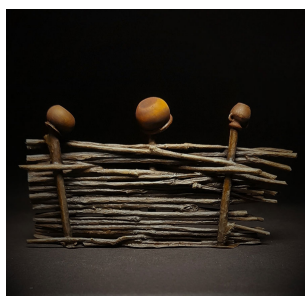

## M-Model 32144 1/32 (54mm) Wiejski płot ok.XVII w. / A village fence around the 17th century

**Cena :**

**43,00 PLN**

Producent : **M-Model**

Dostępność : **Na zamówienie (Oczekiwanie: 3~7 dni)**

Stan magazynowy : **bardzo wysoki**

### M-Model 32144 1/32 (54mm) Wiejski płot ok.XVII w. / A village fence around the 17th century

Najwyższej jakości żywiczny element dodatkowy do figurek lub dioram w skali.

Uwaga: zestaw nie zawiera kleju i farb, które należy dokupić oddzielnie.