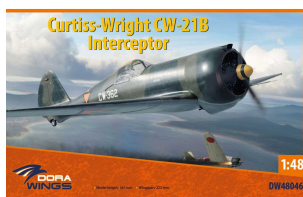

Dora Wings DW48046 1/48 Curtiss-Wright CW-21B Interceptor

Cena :

174,00 PLN

Producent : **Dora Wings**

Dostępność : **Jest**

Stan magazynowy : **niski**

Średnia ocena : **brak recenzji**

Dora Wings DW48046 1/48 Curtiss-Wright CW-21B Interceptor

Pudełko zawiera zawiera:

- Bardzo dokładny model plastikowy do sklejania i malowania
- Kalkomanię z oryginalnymi historycznymi malowaniami i oznakowaniami
- Szczegółową instrukcję składania i malowania.