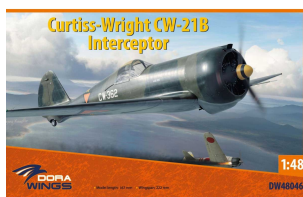

## Dora Wings DW48046 1/48 Curtiss-Wright CW-21B Interceptor

**Cena :**

**174,00 PLN**

Producent : **Dora Wings**

Dostępność : **Jest**

Stan magazynowy : **niski**

Średnia ocena : **brak recenzji**

### Dora Wings DW48046 1/48 Curtiss-Wright CW-21B Interceptor

Pudełko zawiera zawiera:

- Bardzo dokładny model plastikowy do sklejania i malowania
- Kalkomanię z oryginalnymi historycznymi malowaniami i oznakowaniami
- Szczegółową instrukcję składania i malowania.